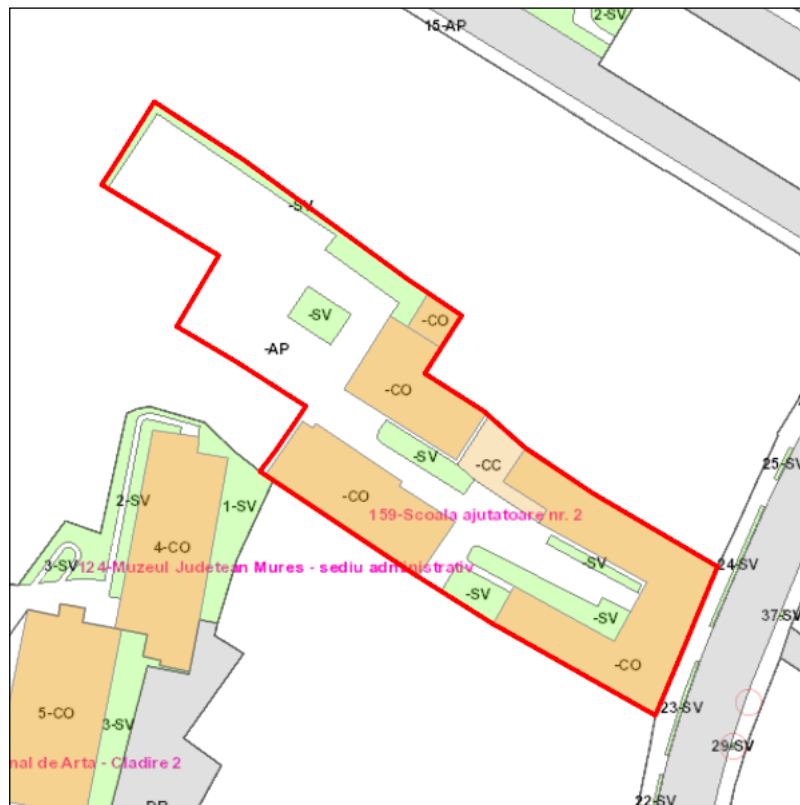

Judetul: Mures  
Localitatea: Targu Mures  
SIRUTA: 114328  
Identificator imobil: 159

Nr. cadastral imobil:  
Nr. carte funciara:  
Suprafata imobil: 4165 mp

Cod zona valorica:  
Cod zona protejata:  
Cod postal:

## FISA SPATIULUI VERDE

### 1. SCHITA AMPLASAMENTULUI TERENULUI SPATIU VERDE:

### 2. DENUMIRE OBIECTIV: Scoala ajutatoare nr. 2, Str. Revolutiei, Nr. 45