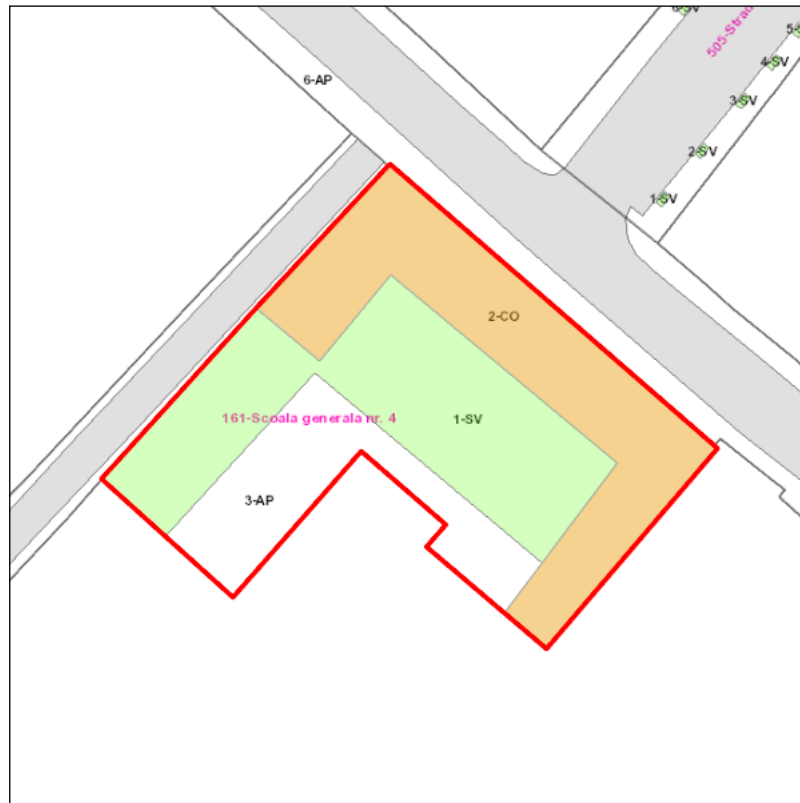

Judetul: Mures
 Localitatea: Targu Mures
 SIRUTA: 114328
 Identificator imobil: 161

Nr. cadastral imobil:
 Nr. carte funciara:
 Suprafata imobil: 1690 mp

Cod zona valorica:
 Cod zona protejata:
 Cod postal:

FISA SPATIULUI VERDE

1. SCHITA AMPLASAMENTULUI TERENULUI SPATIU VERDE:

2. DENUMIRE OBIECTIV: Scoala generala nr. 4, Str. Horia, Nr. 23

3. DATE DESPRE TERENUL SPATIU VERDE:

Nr. crt.	Proprietar/ Detinator spatiu verde	Tip proprietate	Mod administrare	Categorie de folosinta	Reglementare urbanistica	Suprafata masurata [mp]		Total teren [mp]	Observatii
						Teren exclusiv	Teren indiviz.		
1	Mun. Targu Mures	L	A	SV		678		678	
2	Mun. Targu Mures	L	A	CO		659		659	
3	Mun. Targu Mures	L	A	AP		353		353	
Total teren								1690	

4. CENTRALIZATOR SUPRAFETE:

Nr. crt.	Categorie de folosinta	Descriere	Suprafata [mp]	Procent [%]
1	AP	Acces pietonal	353	20.89
2	CO	Constructii	659	38.97
3	SV	Spatiu verde	678	40.14
Total teren			1690	100
din care zona verde (SV + AF + ZC + PD)			678	40.14

5. DATE PRIVIND CONSTRUCTIILE EXISTENTE PE TERENUL SPATIU VERDE:

Proprietar/ Detinator constructii	Tip proprietate	Mod de administrare	Nr. corp constructie	Cod grupa destinatie	Suprafata construita la sol [mp]	Observatii
Mun. Targu Mures	L	A	C1	CAS	659	
Total suprafata ocupata din terenul spatiu verde					659	