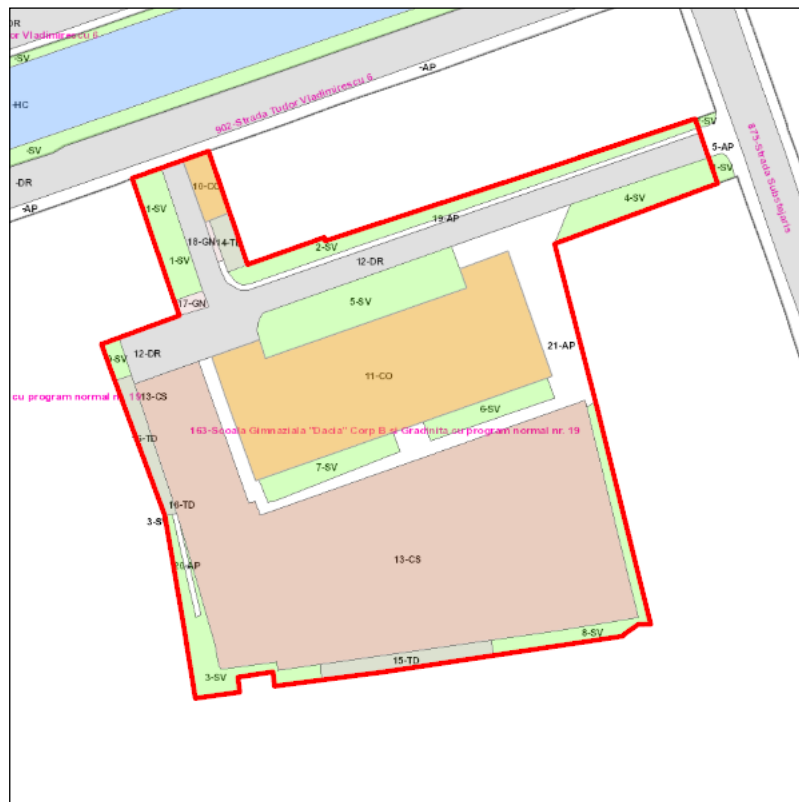

Judetul: Mures  
Localitatea: Targu Mures  
SIRUTA: 114328  
Identificator imobil: 163

Nr. cadastral imobil:  
Nr. carte funciara:  
Suprafata imobil: 4747 mp

Cod zona valorica:  
Cod zona protejata:  
Cod postal:

## FISA SPATIULUI VERDE

### 1. SCHITA AMPLASAMENTULUI TERENULUI SPATIU VERDE:

### 2. DENUMIRE OBIECTIV: Scoala Gimnaziala "Dacia" Corp B si Gradinita cu program normal nr. 19, Str. Tudor Vladimirescu, Nr. 122