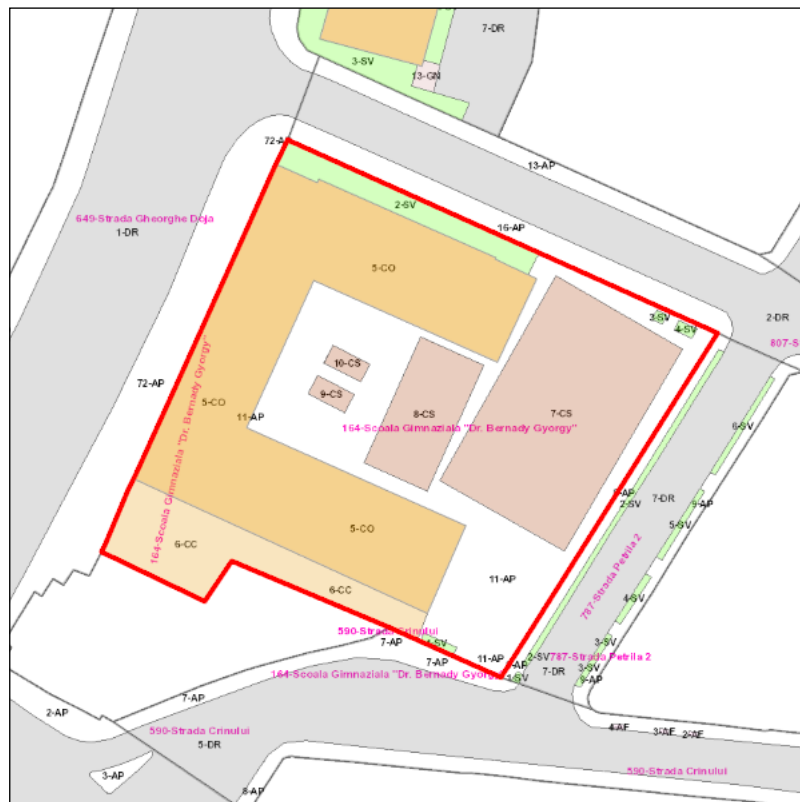

Judetul: Mures  
Localitatea: Targu Mures  
SIRUTA: 114328  
Identificator imobil: 164

Nr. cadastral imobil:  
Nr. carte funciara:  
Suprafata imobil: 3877 mp

Cod zona valorica:  
Cod zona protejata:  
Cod postal:

## FISA SPATIULUI VERDE

### 1. SCHITA AMPLASAMENTULUI TERENULUI SPATIU VERDE:

### 2. DENUMIRE OBIECTIV: Scoala Gimnaziala "Dr. Bernady Gyorgy", Str. Gheorghe Doja, Nr. 11