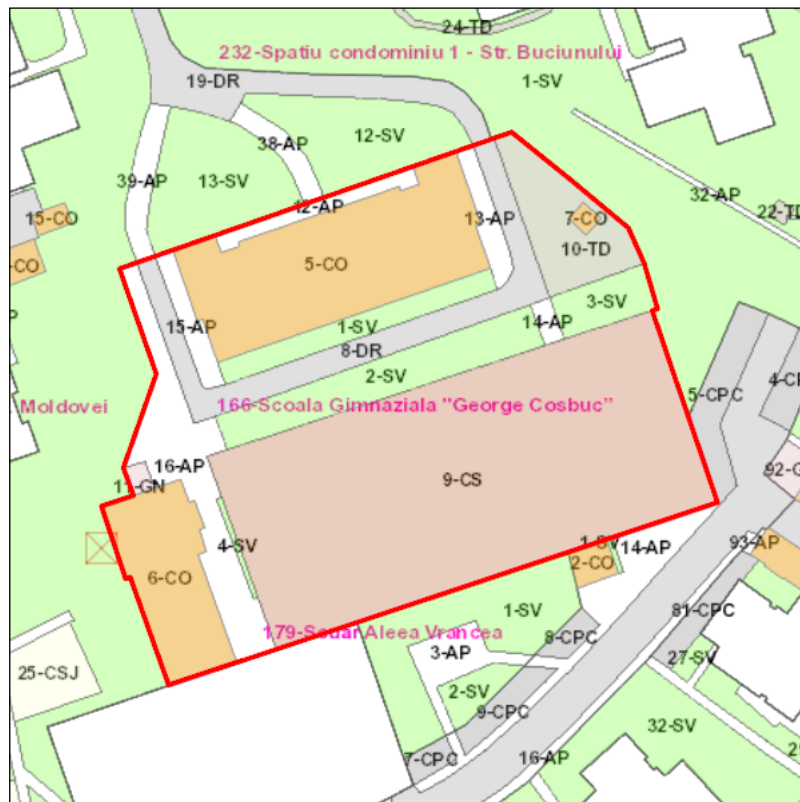

Judetul: Mures
 Localitatea: Targu Mures
 SIRUTA: 114328
 Identificator imobil: 166

Nr. cadastral imobil:
 Nr. carte funciara:
 Suprafata imobil: 5369 mp

Cod zona valorica:
 Cod zona protejata:
 Cod postal:

FISA SPATIULUI VERDE

1. SCHITA AMPLASAMENTULUI TERENULUI SPATIU VERDE:

2. DENUMIRE OBIECTIV: Scoala Gimnaziala "George Cosbuc", Str. Moldovei, Nr. 30

3. DATE DESPRE TERENUL SPATIU VERDE:

Nr. crt.	Proprietar/ Detinator spatiu verde	Tip proprietate	Mod administrare	Categorie de folosinta	Reglementare urbanistica	Suprafata masurata [mp]		Total teren [mp]	Observatii
						Teren exclusiv	Teren indiviz.		
1	Mun. Targu Mures	L	A	SV		161		161	
2	Mun. Targu Mures	L	A	SV		320		320	
3	Mun. Targu Mures	L	A	SV		110		110	
4	Mun. Targu Mures	L	A	SV		13		13	
5	Mun. Targu Mures	L	A	CO		795		795	
6	Mun. Targu Mures	L	A	CO		362		362	
7	Mun. Targu Mures	L	A	CO		13		13	
8	Mun. Targu Mures	L	A	DR		390		390	
9	Mun. Targu Mures	L	A	CS		2317		2317	
10	Mun. Targu Mures	L	A	TD		263		263	
11	Mun. Targu Mures	L	A	GN		16		16	
12	Mun. Targu Mures	L	A	AP		77		77	
13	Mun. Targu Mures	L	A	AP		70		70	
14	Mun. Targu Mures	L	A	AP		22		22	
15	Mun. Targu Mures	L	A	AP		71		71	
16	Mun. Targu Mures	L	A	AP		369		369	
Total teren								5369	

4. CENTRALIZATOR SUPRAFETE:

Nr. crt.	Categorie de folosinta	Descriere	Suprafata [mp]	Procent [%]
1	AP	Acces pietonal	609	11.34
2	CO	Constructii	1171	21.80
3	CS	Teren sport	2317	43.15
4	DR	Drumuri, trotuare, alei acces	390	7.27
5	GN	Platforme de depozitare gunoi menajer	16	0.29
6	SV	Spatiu verde	604	11.24
7	TD	Terenuri degradate	263	4.91
Total teren			5369	100
din care zona verde (SV + AF + ZC + PD)			604	11.24