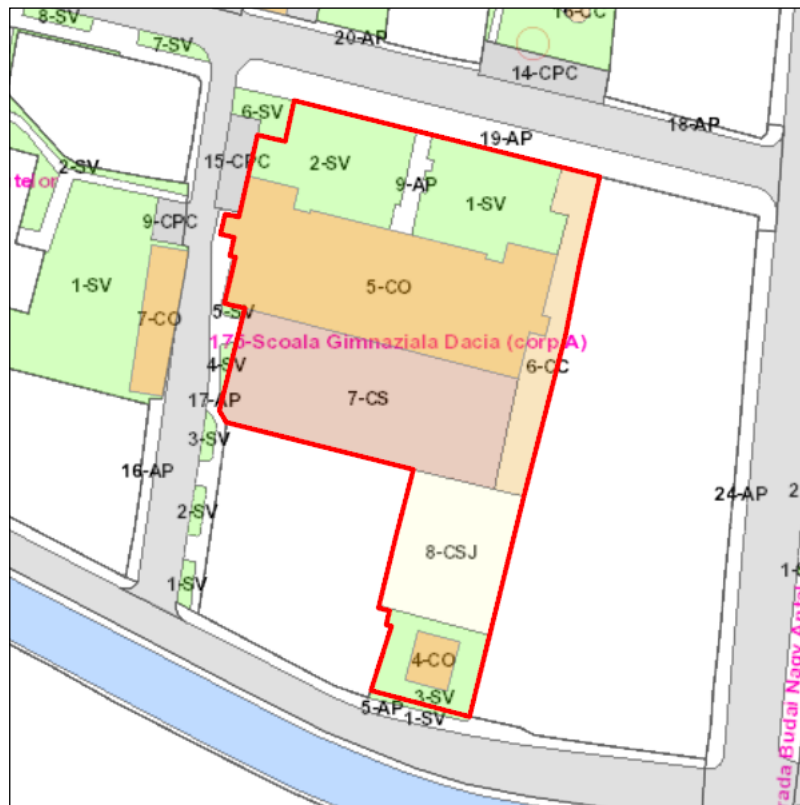

Judetul: Mures
 Localitatea: Targu Mures
 SIRUTA: 114328
 Identificator imobil: 175

Nr. cadastral imobil:
 Nr. carte funciara:
 Suprafata imobil: 2986 mp

Cod zona valorica:
 Cod zona protejata:
 Cod postal:

FISA SPATIULUI VERDE

1. SCHITA AMPLASAMENTULUI TERENULUI SPATIU VERDE:

2. DENUMIRE OBIECTIV: Scoala Gimnaziala Dacia (corp A), Str. Panselutelor, Nr. 6

3. DATE DESPRE TERENUL SPATIU VERDE:

Nr. crt.	Proprietar/ Detinator spatiu verde	Tip proprietate	Mod administrare	Categorie de folosinta	Reglementare urbanistica	Suprafata masurata [mp]		Total teren [mp]	Observatii
						Teren exclusiv	Teren indiviz.		
1	Mun. Targu Mures	L	A	SV		302		302	
2	Mun. Targu Mures	L	A	SV		305		305	
3	Mun. Targu Mures	L	A	SV		140		140	
4	Mun. Targu Mures	L	A	CO		50		50	
5	Mun. Targu Mures	L	A	CO		831		831	
6	Mun. Targu Mures	L	A	CC		225		225	
7	Mun. Targu Mures	L	A	CS		726		726	
8	Mun. Targu Mures	L	A	CSJ		363		363	
9	Mun. Targu Mures	L	A	AP		45		45	
Total teren								2986	

4. CENTRALIZATOR SUPRAFETE:

Nr. crt.	Categorie de folosinta	Descriere	Suprafata [mp]	Procent [%]
1	AP	Acces pietonal	45	1.52
2	CC	Curtii	225	7.53
3	CO	Constructii	881	29.49

4	CS	Teren sport	726	24.33
5	CSJ	Loc de joaca amenajat	363	12.14
6	SV	Spatiu verde	746	24.99
Total teren			2986	100
din care zona verde (SV + AF + ZC + PD)			746	24.99