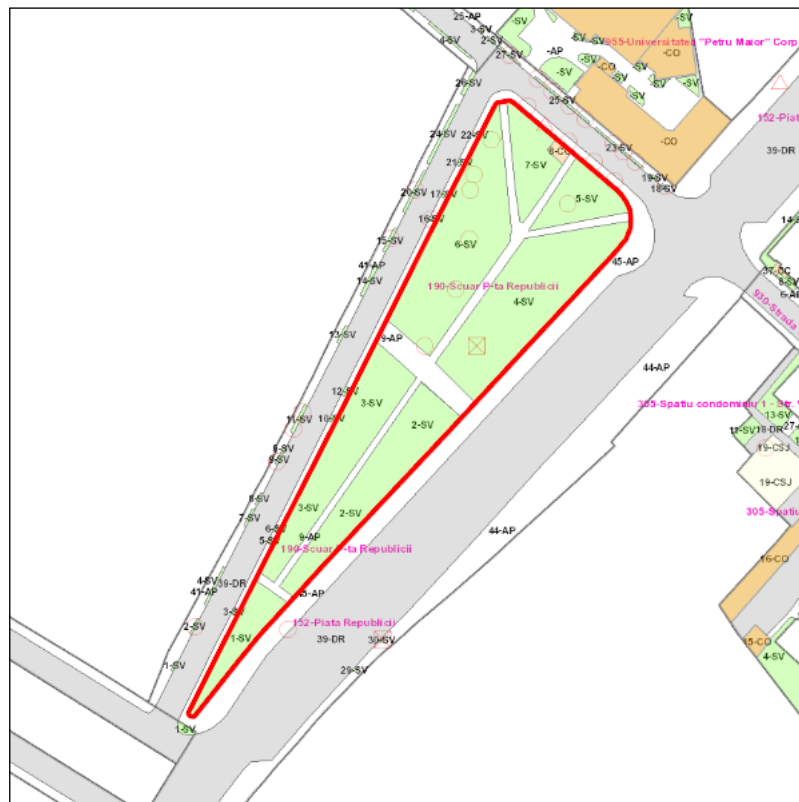

Judetul: Mures  
Localitatea: Targu Mures  
SIRUTA: 114328  
Identificator imobil: 190

Nr. cadastral imobil:  
Nr. carte funciara:  
Suprafata imobil: 5439 mp

Cod zona valorica:  
Cod zona protejata:  
Cod postal:

## FISA SPATIULUI VERDE

### 1. SCHITA AMPLASAMENTULUI TERENULUI SPATIU VERDE:

### 2. DENUMIRE OBIECTIV: Scuar P-ta Republicii