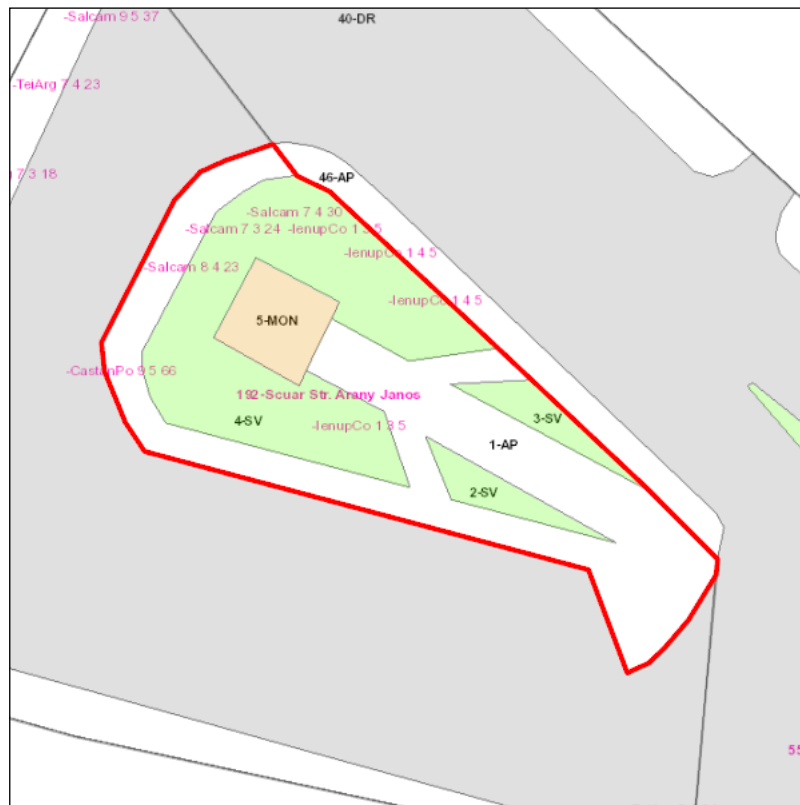

Judetul: Mures
 Localitatea: Targu Mures
 SIRUTA: 114328
 Identificator imobil: 192

Nr. cadastral imobil:
 Nr. carte funciara:
 Suprafata imobil: 415 mp

Cod zona valorica:
 Cod zona protejata:
 Cod postal:

FISA SPATIULUI VERDE

1. SCHITA AMPLASAMENTULUI TERENULUI SPATIU VERDE:

2. DENUMIRE OBIECTIV: Scuar Str. Arany Janos

3. DATE DESPRE TERENUL SPATIU VERDE:

Nr. crt.	Proprietar/ Detinator spatiu verde	Tip proprietate	Mod administrare	Categorie de folosinta	Reglementare urbanistica	Suprafata masurata [mp]		Total teren [mp]	Observatii
						Teren exclusiv	Teren indiviz.		
1	Mun. Targu Mures	L	A	SV		14		14	
2	Mun. Targu Mures	L	A	SV		15		15	
3	Mun. Targu Mures	L	A	SV		150		150	
4	Mun. Targu Mures	L	A	MON		27		27	
5	Mun. Targu Mures	L	A	AP		208		208	
Total teren								415	

4. CENTRALIZATOR SUPRAFETE:

Nr. crt.	Categorie de folosinta	Descriere	Suprafata [mp]	Procent [%]
1	AP	Acces pietonal	208	50.20
2	MON	Monumente	27	6.54
3	SV	Spatiu verde	180	43.26
Total teren			415	100
din care zona verde (SV + AF + ZC + PD)			180	43.26