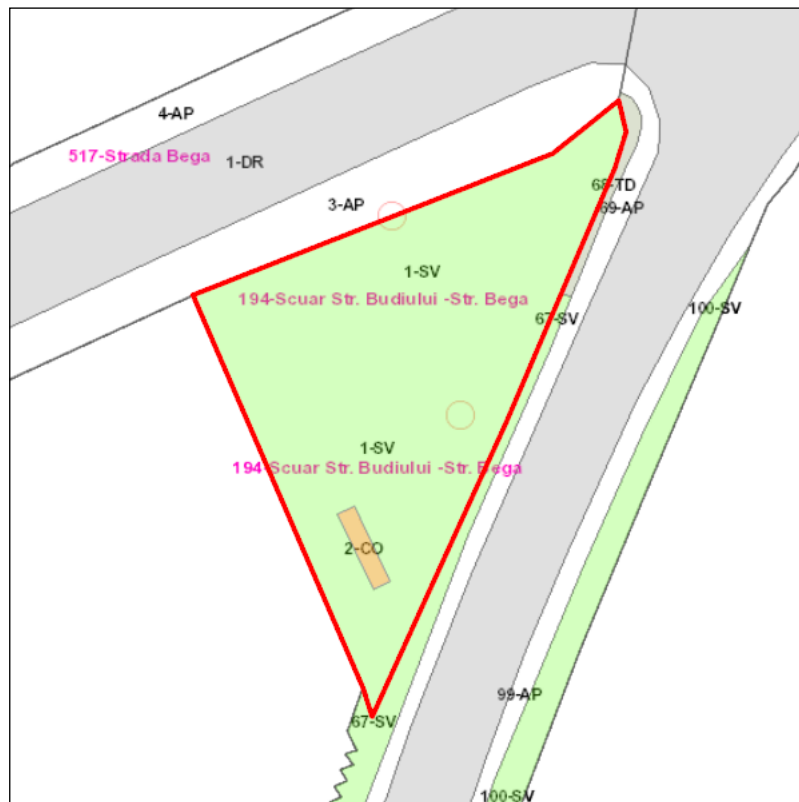

Judetul: Mures
 Localitatea: Targu Mures
 SIRUTA: 114328
 Identificator imobil: 194

Nr. cadastral imobil:
 Nr. carte funciara:
 Suprafata imobil: 834 mp

Cod zona valorica:
 Cod zona protejata:
 Cod postal:

FISA SPATIULUI VERDE

1. SCHITA AMPLASAMENTULUI TERENULUI SPATIU VERDE:

2. DENUMIRE OBIECTIV: Scuar Str. Budiului -Str. Bega

3. DATE DESPRE TERENUL SPATIU VERDE:

Nr. crt.	Proprietar/ Detinator spatiu verde	Tip proprietate	Mod administrare	Categorie de folosinta	Reglementare urbanistica	Suprafata masurata [mp]		Total teren [mp]	Observatii
						Teren exclusiv	Teren indiviz.		
1	Mun. Targu Mures	L	A	SV		822		822	
2	Mun. Targu Mures	L	A	CO		12		12	
Total teren								834	

4. CENTRALIZATOR SUPRAFETE:

Nr. crt.	Categorie de folosinta	Descriere	Suprafata [mp]	Procent [%]
1	CO	Constructii	12	1.41
2	SV	Spatiu verde	822	98.59
Total teren			834	100
din care zona verde (SV + AF + ZC + PD)			822	98.59