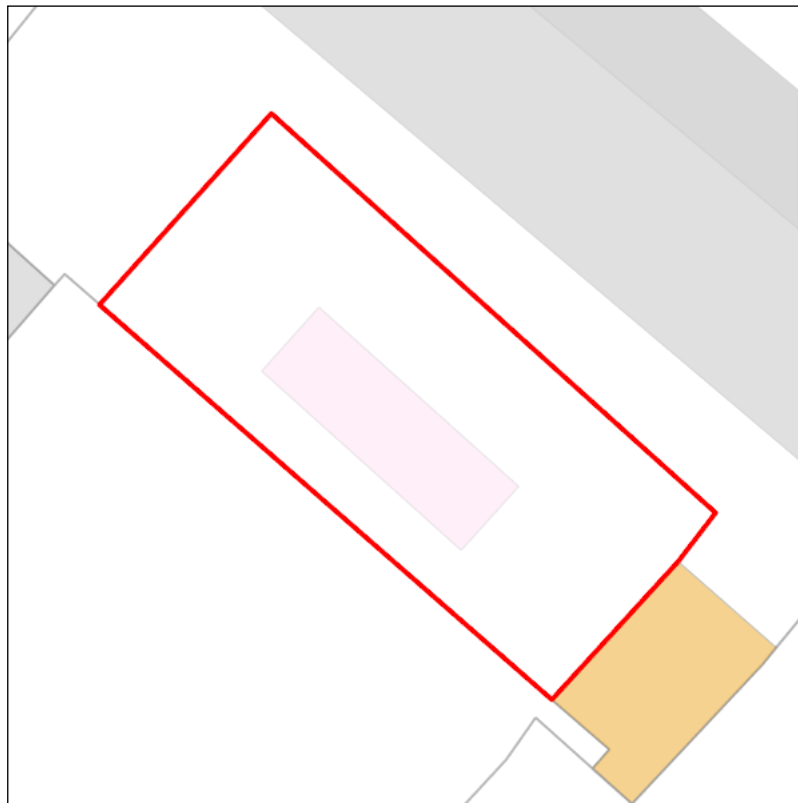

Judetul: Mures
Localitatea: Targu Mures
SIRUTA: 114328
Identificator imobil: 196

Nr. cadastral imobil:
Nr. carte funciara:
Suprafata imobil: 57 mp

Cod zona valorica:
Cod zona protejata:
Cod postal:

FISA SPATIULUI VERDE

1. SCHITA AMPLASAMENTULUI TERENULUI SPATIU VERDE:

2. DENUMIRE OBIECTIV: Scuar Str. Horia

3. DATE DESPRE TERENUL SPATIU VERDE:

Nr. crt.	Proprietar/ Detinator spatiu verde	Tip proprietate	Mod administrare	Categorie de folosinta	Reglementare urbanistica	Suprafata masurata [mp]		Total teren [mp]	Observatii
						Teren exclusiv	Teren indiviz.		
1	Mun. Targu Mures	L	A	AF		9		9	
2	Mun. Targu Mures	L	A	AP		48		48	
Total teren								57	

4. CENTRALIZATOR SUPRAFETE:

Nr. crt.	Categorie de folosinta	Descriere	Suprafata [mp]	Procent [%]
1	AF	Amenajare floricola	9	15.12
2	AP	Acces pietonal	48	84.88
Total teren			57	100
din care zona verde (SV + AF + ZC + PD)			9	15.12