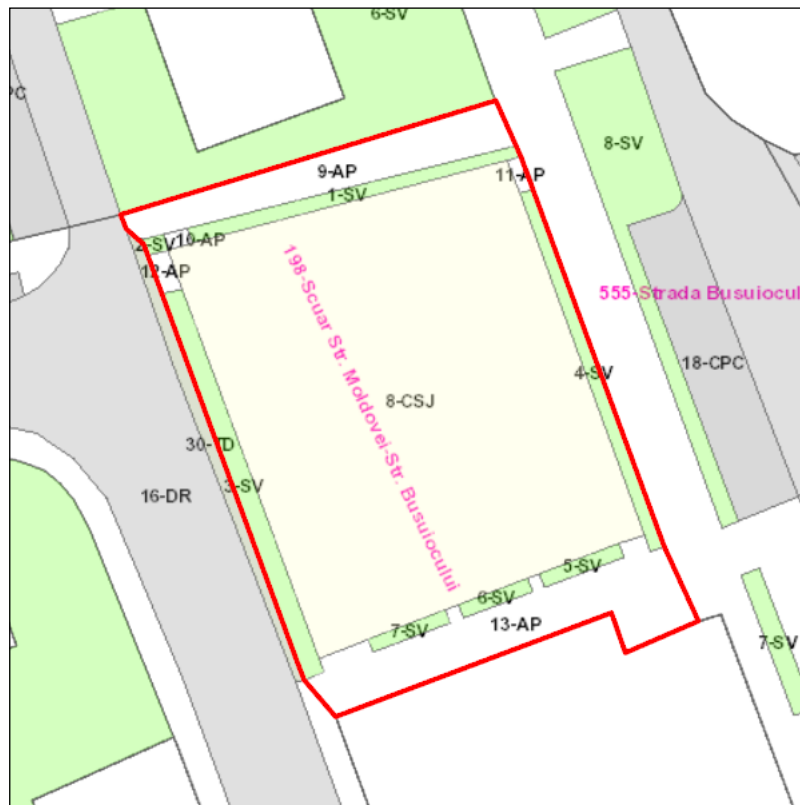

Judetul: Mures  
 Localitatea: Targu Mures  
 SIRUTA: 114328  
 Identificator imobil: 198

Nr. cadastral imobil:  
 Nr. carte funciara:  
 Suprafata imobil: 1311 mp

Cod zona valorica:  
 Cod zona protejata:  
 Cod postal:

## FISA SPATIULUI VERDE

### 1. SCHITA AMPLASAMENTULUI TERENULUI SPATIU VERDE: