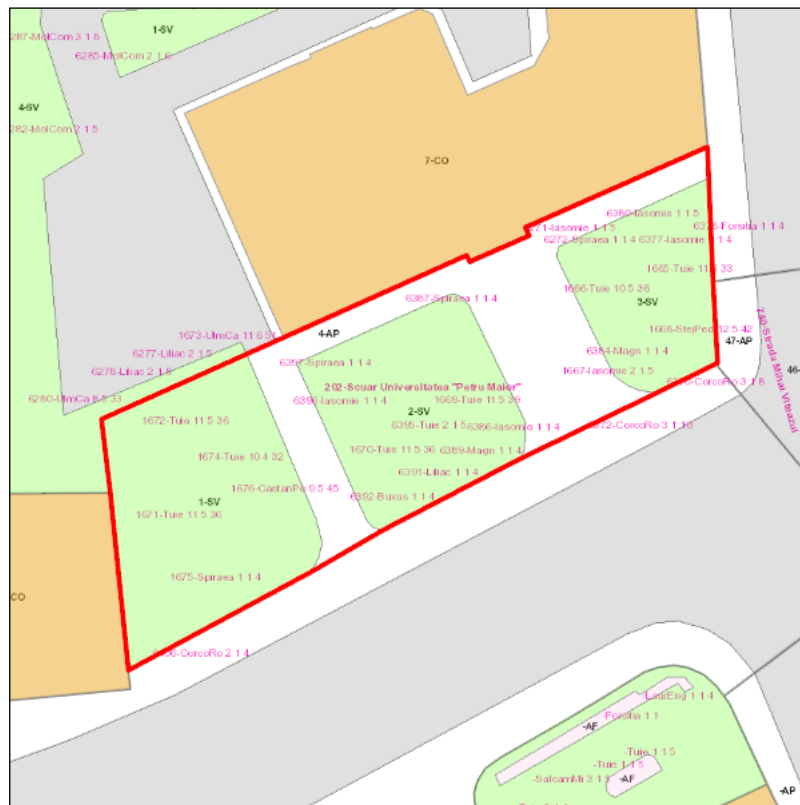

Judetul: Mures  
 Localitatea: Targu Mures  
 SIRUTA: 114328  
 Identificator imobil: 202

Nr. cadastral imobil:  
 Nr. carte funciara:  
 Suprafata imobil: 759 mp

Cod zona valorica:  
 Cod zona protejata:  
 Cod postal:

## FISA SPATIULUI VERDE

### 1. SCHITA AMPLASAMENTULUI TERENULUI SPATIU VERDE: