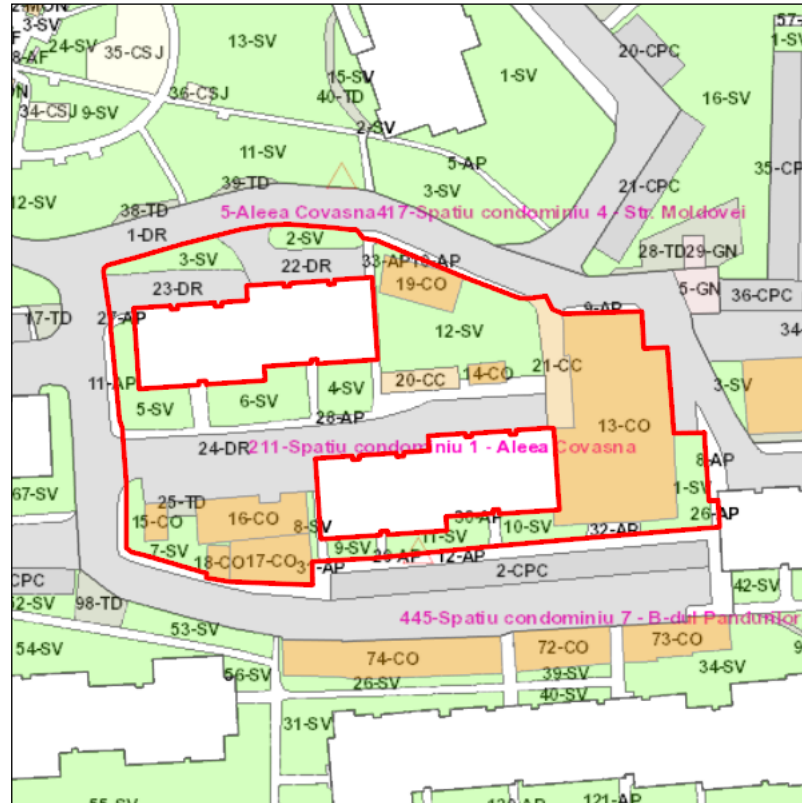

Judetul: Mures
 Localitatea: Targu Mures
 SIRUTA: 114328
 Identificator imobil: 211

Nr. cadastral imobil:
 Nr. carte funciara:
 Suprafata imobil: 3280 mp

Cod zona valorica:
 Cod zona protejata:
 Cod postal:

FISA SPATIULUI VERDE

1. SCHITA AMPLASAMENTULUI TERENULUI SPATIU VERDE:

2. DENUMIRE OBIECTIV: Spatiu condominiu 1 - Aleea Covasna

3. DATE DESPRE TERENUL SPATIU VERDE:

Nr. crt.	Proprietar/ Detinator spatiu verde	Tip proprietate	Mod administrare	Categorie de folosinta	Reglementare urbanistica	Suprafata masurata [mp]		Total teren [mp]	Observatii
						Teren exclusiv	Teren indiviz.		
1	Mun. Targu Mures	L	C	SV		93		93	
2	Mun. Targu Mures	L	C	SV		53		53	
3	Mun. Targu Mures	L	C	SV		78		78	
4	Mun. Targu Mures	L	C	SV		75		75	
5	Mun. Targu Mures	L	C	SV		121		121	
6	Mun. Targu Mures	L	C	SV		128		128	
7	Mun. Targu Mures	L	C	SV		93		93	
8	Mun. Targu Mures	L	C	SV		13		13	
9	Mun. Targu Mures	L	C	SV		29		29	
10	Mun. Targu Mures	L	C	SV		57		57	
11	Mun. Targu Mures	L	C	SV		71		71	
12	Mun. Targu Mures	L	C	SV		328		328	
13	Mun. Targu Mures	L	C	CO		581		581	
14	Mun. Targu Mures	L	C	CO		21		21	
15	Mun. Targu Mures	L	C	CO		23		23	
16	Mun. Targu Mures	L	C	CO		122		122	
17	Mun. Targu Mures	L	C	CO		99		99	
18	Mun. Targu Mures	L	C	CO		20		20	
19	Mun. Targu Mures	L	C	CO		79		79	

4. CENTRALIZATOR SUPRAFETE:

Nr. crt.	Categorie de folosinta	Descriere	Suprafata [mp]	Procent [%]
1	AP	Acces pietonal	248	7.58
2	CC	Curti	129	3.93
3	CO	Constructii	945	28.81
4	DR	Drumuri, trotuare, alei acces	806	24.59
5	SV	Spatiu verde	1139	34.74
6	TD	Terenuri degradate	12	0.35
Total teren			3280	100
din care zona verde (SV + AF + ZC + PD)			1139	34.74