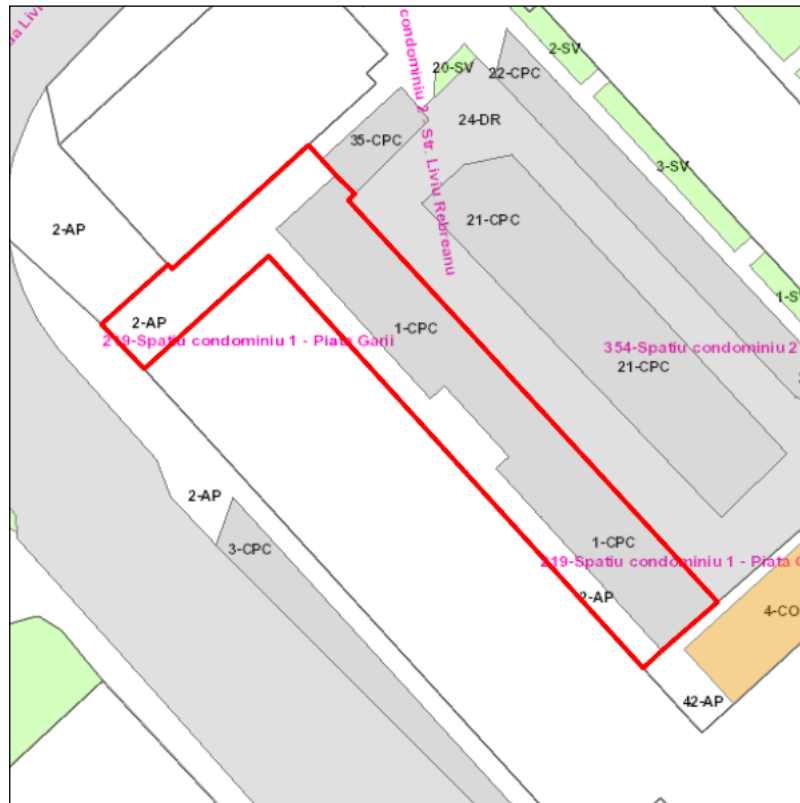

Judetul: Mures
 Localitatea: Targu Mures
 SIRUTA: 114328
 Identificator imobil: 219

Nr. cadastral imobil:
 Nr. carte funciara:
 Suprafata imobil: 653 mp

Cod zona valorica:
 Cod zona protejata:
 Cod postal:

FISA SPATIULUI VERDE

1. SCHITA AMPLASAMENTULUI TERENULUI SPATIU VERDE:

2. DENUMIRE OBIECTIV: Spatiu condominiu 1 - Piata Garii

3. DATE DESPRE TERENUL SPATIU VERDE:

Nr. crt.	Proprietar/ Detinator spatiu verde	Tip proprietate	Mod administrare	Categorie de folosinta	Reglementare urbanistica	Suprafata masurata [mp]		Total teren [mp]	Observatii
						Teren exclusiv	Teren indiviz.		
1	Mun. Targu Mures	L	C	CPC		375		375	
2	Mun. Targu Mures	L	C	AP		279		279	
Total teren								653	

4. CENTRALIZATOR SUPRAFETE:

Nr. crt.	Categorie de folosinta	Descriere	Suprafata [mp]	Procent [%]
1	AP	Acces pietonal	279	42.65
2	CPC	Parcare amenajata	375	57.35
Total teren			653	100
din care zona verde (SV + AF + ZC + PD)			0	0