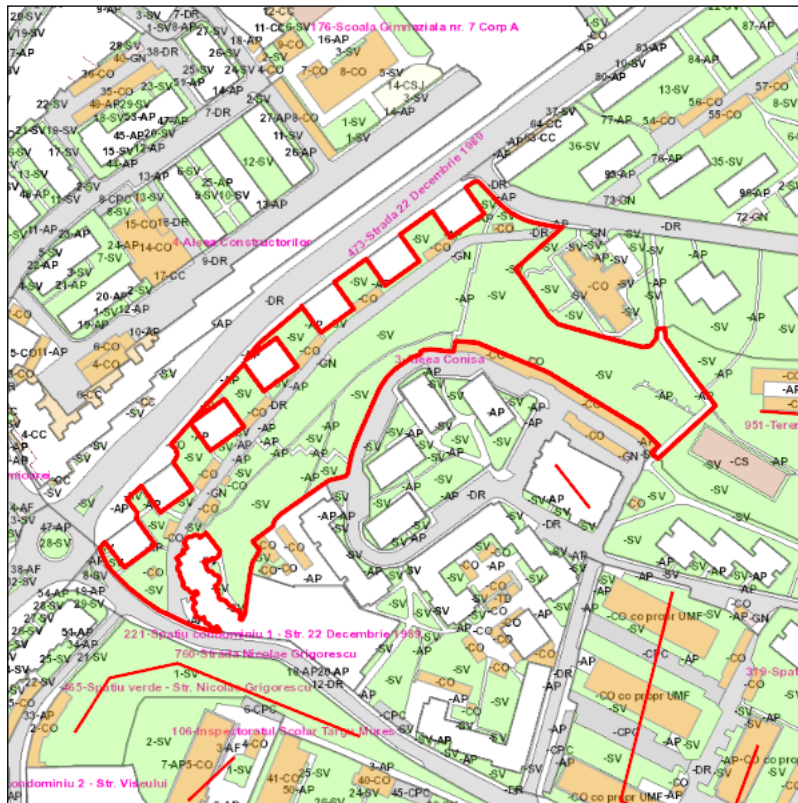

Judetul: Mures
Localitatea: Targu Mures
SIRUTA: 114328
Identificator imobil: 221

Nr. cadastral imobil:
Nr. carte funciara:
Suprafata imobil: 18020 mp

Cod zona valorica:
Cod zona protejata:
Cod postal:

FISA SPATIULUI VERDE

1. SCHITA AMPLASAMENTULUI TERENULUI SPATIU VERDE:

2. DENUMIRE OBIECTIV: Spatiu condominiu 1 - Str. 22 Decembrie 1989

3. DATE DESPRE TERENUL SPATIU VERDE:

Nr. crt.	Proprietar/ Detinator spatiu verde	Tip proprietate	Mod administrare	Categorie de folosinta	Reglementare urbanistica	Suprafata masurata [mp]		Total teren [mp]	Observatii
						Teren exclusiv	Teren indiviz.		
1	Mun. Targu Mures	L	A	SV		2		2	
2	Mun. Targu Mures	L	A	SV		53		53	
3	Mun. Targu Mures	L	A	SV		11		11	
4	Mun. Targu Mures	L	A	SV		55		55	
5	Mun. Targu Mures	L	A	SV		467		467	
6	Mun. Targu Mures	L	A	SV		23		23	
7	Mun. Targu Mures	L	A	SV		53		53	
8	Mun. Targu Mures	L	A	SV		168		168	
9	Mun. Targu Mures	L	A	SV		79		79	
10	Mun. Targu Mures	L	A	SV		69		69	
11	Mun. Targu Mures	L	A	SV		186		186	
12	Mun. Targu Mures	L	A	SV		1701		1701	
13	Mun. Targu Mures	L	A	SV		395		395	
14	Mun. Targu Mures	L	A	SV		84		84	
15	Mun. Targu Mures	L	A	SV		14		14	
16	Mun. Targu Mures	L	A	SV		349		349	
17	Mun. Targu Mures	L	A	SV		217		217	
18	Mun. Targu Mures	L	A	SV		49		49	
19	Mun. Targu Mures	L	A	SV		74		74