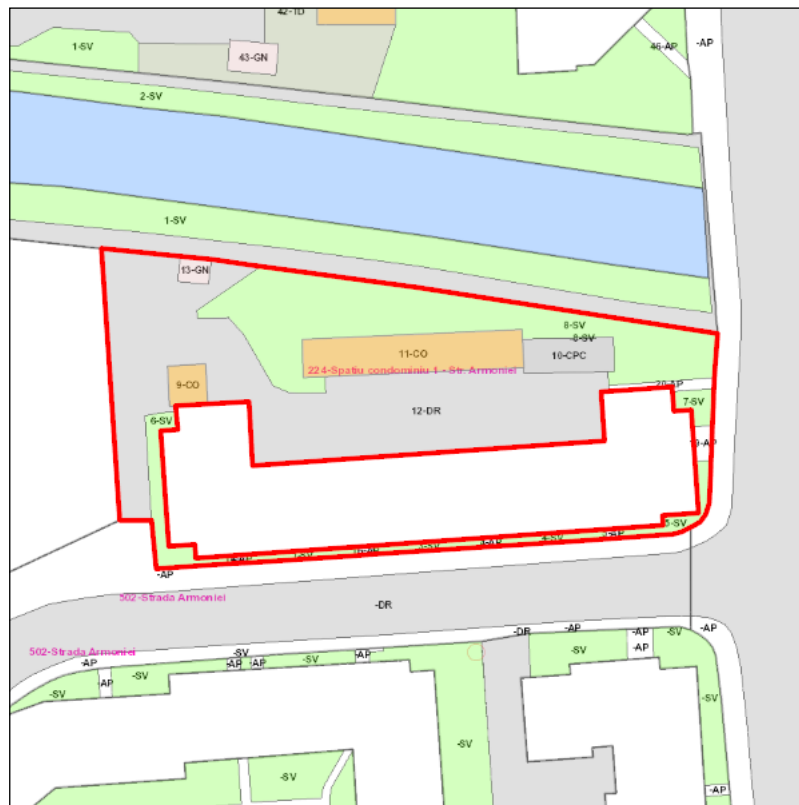

Judetul: Mures
 Localitatea: Targu Mures
 SIRUTA: 114328
 Identificator imobil: 224

Nr. cadastral imobil:
 Nr. carte funciara:
 Suprafata imobil: 2081 mp

Cod zona valorica:
 Cod zona protejata:
 Cod postal:

FISA SPATIULUI VERDE

1. SCHITA AMPLASAMENTULUI TERENULUI SPATIU VERDE:

2. DENUMIRE OBIECTIV: Spatiu condominiu 1 - Str. Armoniei

3. DATE DESPRE TERENUL SPATIU VERDE:

Nr. crt.	Proprietar/ Detinator spatiu verde	Tip proprietate	Mod administrare	Categorie de folosinta	Reglementare urbanistica	Suprafata masurata [mp]		Total teren [mp]	Observatii
						Teren exclusiv	Teren indiviz.		
1	Mun. Targu Mures	L	A	SV		20		20	
2	Mun. Targu Mures	L	A	SV		20		20	
3	Mun. Targu Mures	L	A	SV		21		21	
4	Mun. Targu Mures	L	A	SV		36		36	
5	Mun. Targu Mures	L	A	SV		71		71	
6	Mun. Targu Mures	L	A	SV		24		24	
7	Mun. Targu Mures	L	A	SV		545		545	
8	Mun. Targu Mures	L	A	SV		1		1	
9	Mun. Targu Mures	L	A	CO		32		32	
10	Mun. Targu Mures	L	A	CO		175		175	
11	Mun. Targu Mures	L	A	DR		1015		1015	
12	Mun. Targu Mures	L	A	CPC		64		64	
13	Mun. Targu Mures	L	A	GN		16		16	
14	Mun. Targu Mures	L	A	AP		2		2	
15	Mun. Targu Mures	L	A	AP		3		3	
16	Mun. Targu Mures	L	A	AP		13		13	
17	Mun. Targu Mures	L	A	AP		17		17	
18	Mun. Targu Mures	L	A	AP		3		3	
19	Mun. Targu Mures	L	A	AP		3		3	

Total teren	2081	
-------------	------	--

4. CENTRALIZATOR SUPRAFETE:

Nr. crt.	Categorie de folosinta	Descriere	Suprafata [mp]	Procent [%]
1	AP	Acces pietonal	41	1.96
2	CO	Constructii	207	9.94
3	CPC	Parcare amenajata	64	3.08
4	DR	Drumuri, trotuare, alei acces	1015	48.79
5	GN	Platforme depozitare gunoi menajer	16	0.78
6	SV	Spatiu verde	738	35.46
Total teren			2081	100
din care zona verde (SV + AF + ZC + PD)			738	35.46