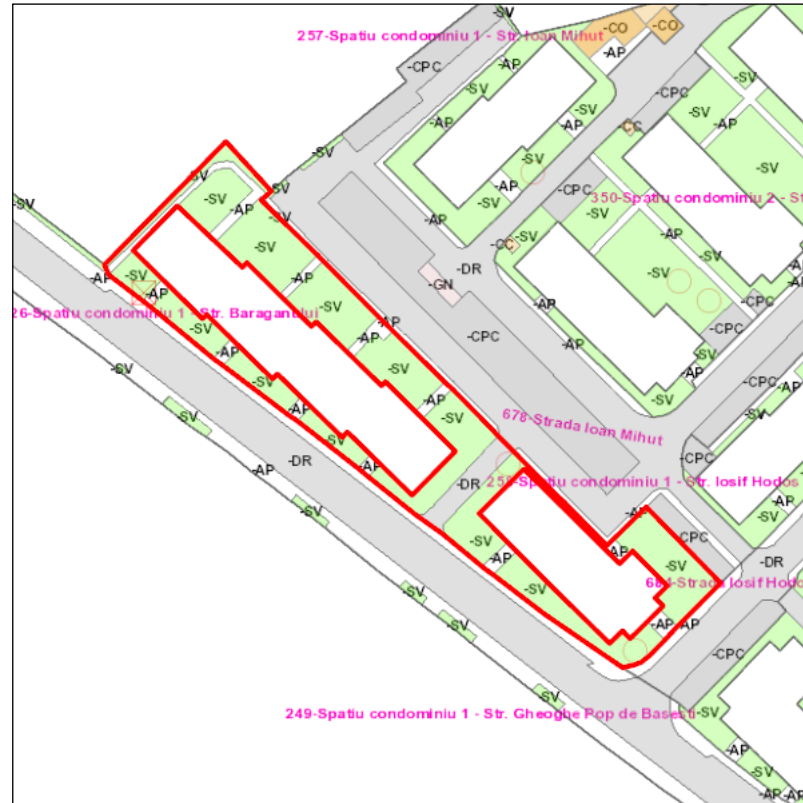

Judetul: Mures  
 Localitatea: Targu Mures  
 SIRUTA: 114328  
 Identificator imobil: 226

Nr. cadastral imobil:  
 Nr. carte funciara:  
 Suprafata imobil: 2079 mp

Cod zona valorica:  
 Cod zona protejata:  
 Cod postal:

## FISA SPATIULUI VERDE

### 1. SCHITA AMPLASAMENTULUI TERENULUI SPATIU VERDE:

### 2. DENUMIRE OBIECTIV: Spatiu condominiu 1 - Str. Baraganului