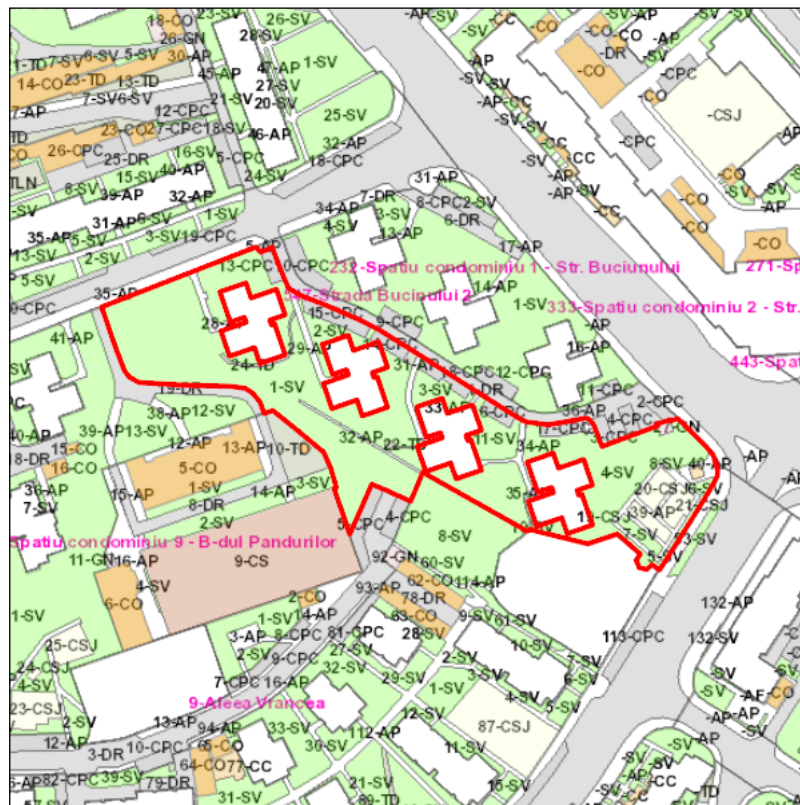

Judetul: Mures
Localitatea: Targu Mures
SIRUTA: 114328
Identificator imobil: 232

Nr. cadastral imobil:
Nr. carte funciara:
Suprafata imobil: 7750 mp

Cod zona valorica:
Cod zona protejata:
Cod postal:

FISA SPATIULUI VERDE

1. SCHITA AMPLASAMENTULUI TERENULUI SPATIU VERDE:

2. DENUMIRE OBIECTIV: Spatiu condominiu 1 - Str. Buciuului

3. DATE DESPRE TERENUL SPATIU VERDE:

Nr. crt.	Proprietar/ Detinator spatiu verde	Tip proprietate	Mod administrare	Categorie de folosinta	Reglementare urbanistica	Suprafata masurata [mp]		Total teren [mp]	Observatii
						Teren exclusiv	Teren indiviz.		
1	Mun. Targu Mures	L	C	SV		4085		4085	
2	Mun. Targu Mures	L	C	SV		191		191	
3	Mun. Targu Mures	L	C	SV		183		183	
4	Mun. Targu Mures	L	C	SV		1260		1260	
5	Mun. Targu Mures	L	C	SV		6		6	
6	Mun. Targu Mures	L	C	SV		59		59	
7	Mun. Targu Mures	L	C	SV		75		75	
8	Mun. Targu Mures	L	C	SV		6		6	
9	Mun. Targu Mures	L	C	SV		7		7	
10	Mun. Targu Mures	L	C	SV		3		3	
11	Mun. Targu Mures	L	C	SV		246		246	
12	Mun. Targu Mures	L	C	MON		19		19	
13	Mun. Targu Mures	L	C	CPC		58		58	
14	Mun. Targu Mures	L	C	CPC		67		67	
15	Mun. Targu Mures	L	C	CPC		129		129	
16	Mun. Targu Mures	L	C	CPC		62		62	
17	Mun. Targu Mures	L	C	CPC		76		76	
18	Mun. Targu Mures	L	C	CPC		79		79	
19	Mun. Targu Mures	L	C	CSJ		83		83