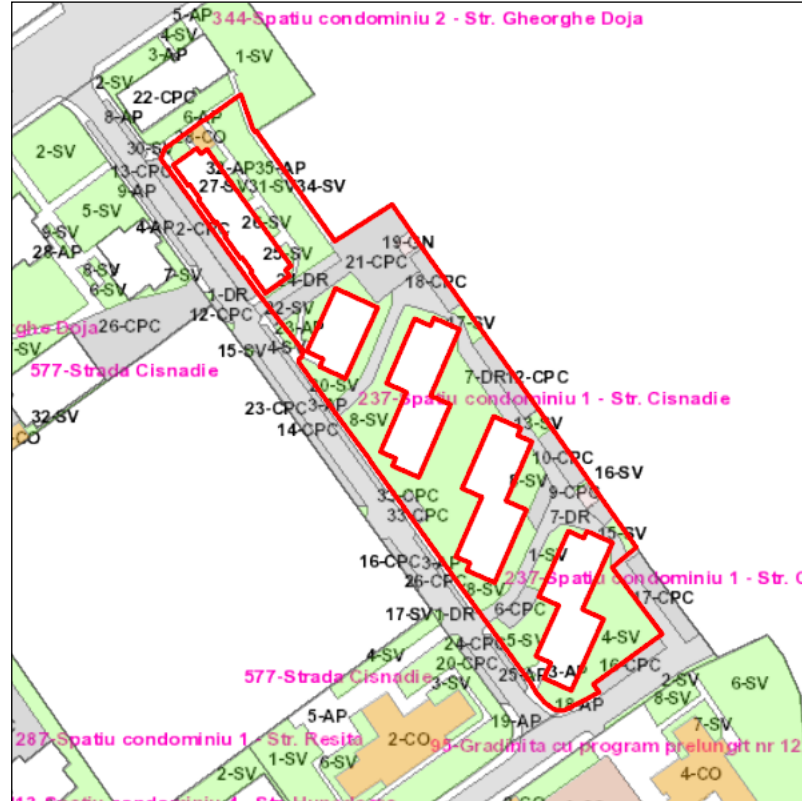

Judetul: Mures
 Localitatea: Targu Mures
 SIRUTA: 114328
 Identificator imobil: 237

Nr. cadastral imobil:
 Nr. carte funciara:
 Suprafata imobil: 7117 mp

Cod zona valorica:
 Cod zona protejata:
 Cod postal:

FISA SPATIULUI VERDE

1. SCHITA AMPLASAMENTULUI TERENULUI SPATIU VERDE:

2. DENUMIRE OBIECTIV: Spatiu condominiu 1 - Str. Cisnadia

3. DATE DESPRE TERENUL SPATIU VERDE:

Nr. crt.	Proprietar/ Detinator spatiu verde	Tip proprietate	Mod administrare	Categorie de folosinta	Reglementare urbanistica	Suprafata masurata [mp]		Total teren [mp]	Observatii
						Teren exclusiv	Teren indiviz.		
1	Mun. Targu Mures	L	C	SV		125		125	
2	Mun. Targu Mures	L	C	SV		6		6	
3	Mun. Targu Mures	L	C	SV		644		644	
4	Mun. Targu Mures	L	C	SV		240		240	
5	Mun. Targu Mures	L	C	SV		1917		1917	
6	Mun. Targu Mures	L	C	SV		42		42	
7	Mun. Targu Mures	L	C	SV		36		36	
8	Mun. Targu Mures	L	C	SV		14		14	
9	Mun. Targu Mures	L	C	SV		50		50	
10	Mun. Targu Mures	L	C	SV		386		386	
11	Mun. Targu Mures	L	C	SV		28		28	
12	Mun. Targu Mures	L	C	SV		24		24	
13	Mun. Targu Mures	L	C	SV		37		37	
14	Mun. Targu Mures	L	C	SV		34		34	
15	Mun. Targu Mures	L	C	SV		21		21	
16	Mun. Targu Mures	L	C	SV		39		39	
17	Mun. Targu Mures	L	C	SV		569		569	
18	Mun. Targu Mures	L	C	SV		21		21	
19	Mun. Targu Mures	L	C	CO		49		49	

4. CENTRALIZATOR SUPRAFETE:

Nr. crt.	Categorie de folosinta	Descriere	Suprafata [mp]	Procent [%]
1	AP	Acces pietonal	479	6.74
2	CO	Constructii	49	0.69
3	CPC	Parcare amenajata	1243	17.47
4	DR	Drumuri, trotuare, alei acces	1045	14.68
5	GN	Platforme depozitare gunoi menajer	67	0.93
6	SV	Spatiu verde	4233	59.48
Total teren			7117	100
din care zona verde (SV + AF + ZC + PD)			4233	59.48