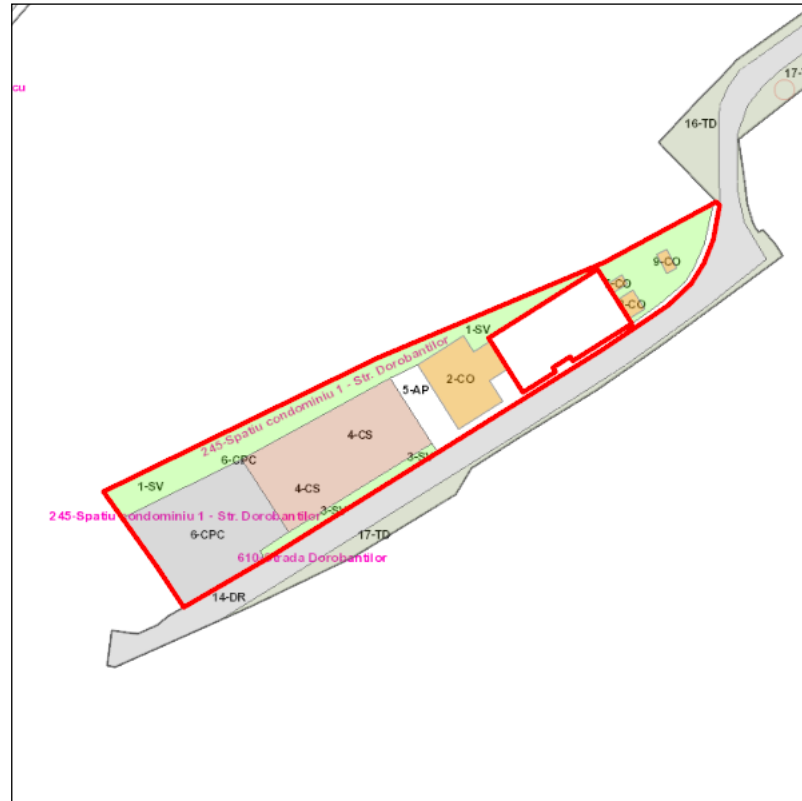

Judetul: Mures
 Localitatea: Targu Mures
 SIRUTA: 114328
 Identificator imobil: 245

Nr. cadastral imobil:
 Nr. carte funciara:
 Suprafata imobil: 3431 mp

Cod zona valorica:
 Cod zona protejata:
 Cod postal:

FISA SPATIULUI VERDE

1. SCHITA AMPLASAMENTULUI TERENULUI SPATIU VERDE:

2. DENUMIRE OBIECTIV: Spatiu condominiu 1 - Str. Dorobantilor

3. DATE DESPRE TERENUL SPATIU VERDE:

Nr. crt.	Proprietar/ Detinator spatiu verde	Tip proprietate	Mod administrare	Categorie de folosinta	Reglementare urbanistica	Suprafata masurata [mp]		Total teren [mp]	Observatii
						Teren exclusiv	Teren indiviz.		
1	Mun. Targu Mures	L	C	SV		129		129	
2	Mun. Targu Mures	L	C	SV		1077		1077	
3	Mun. Targu Mures	L	C	CO		276		276	
4	Mun. Targu Mures	L	C	CO		11		11	
5	Mun. Targu Mures	L	C	CO		24		24	
6	Mun. Targu Mures	L	C	CO		14		14	
7	Mun. Targu Mures	L	C	CPC		761		761	
8	Mun. Targu Mures	L	C	CS		806		806	
9	Mun. Targu Mures	L	C	AP		332		332	
Total teren								3431	

4. CENTRALIZATOR SUPRAFETE:

Nr. crt.	Categorie de folosinta	Descriere	Suprafata [mp]	Procent [%]
1	AP	Acces pietonal	332	9.67
2	CO	Constructii	325	9.49
3	CPC	Parcare amenajata	761	22.18

4	CS	Teren sport	806	23.49
5	SV	Spatiu verde	1207	35.17
Total teren			3431	100
din care zona verde (SV + AF + ZC + PD)			1207	35.17