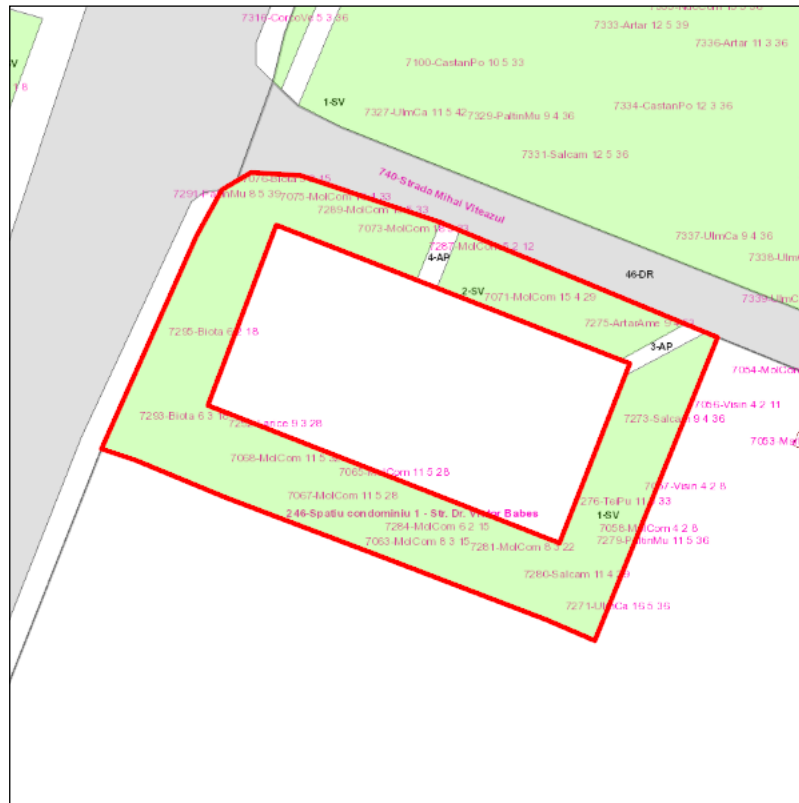

Judetul: Mures  
 Localitatea: Targu Mures  
 SIRUTA: 114328  
 Identificator imobil: 246

Nr. cadastral imobil:  
 Nr. carte funciara:  
 Suprafata imobil: 489 mp

Cod zona valorica:  
 Cod zona protejata:  
 Cod postal:

## FISA SPATIULUI VERDE

### 1. SCHITA AMPLASAMENTULUI TERENULUI SPATIU VERDE:

### 2. DENUMIRE OBIECTIV: Spatiu condominiu 1 - Str. Dr. Victor Babes