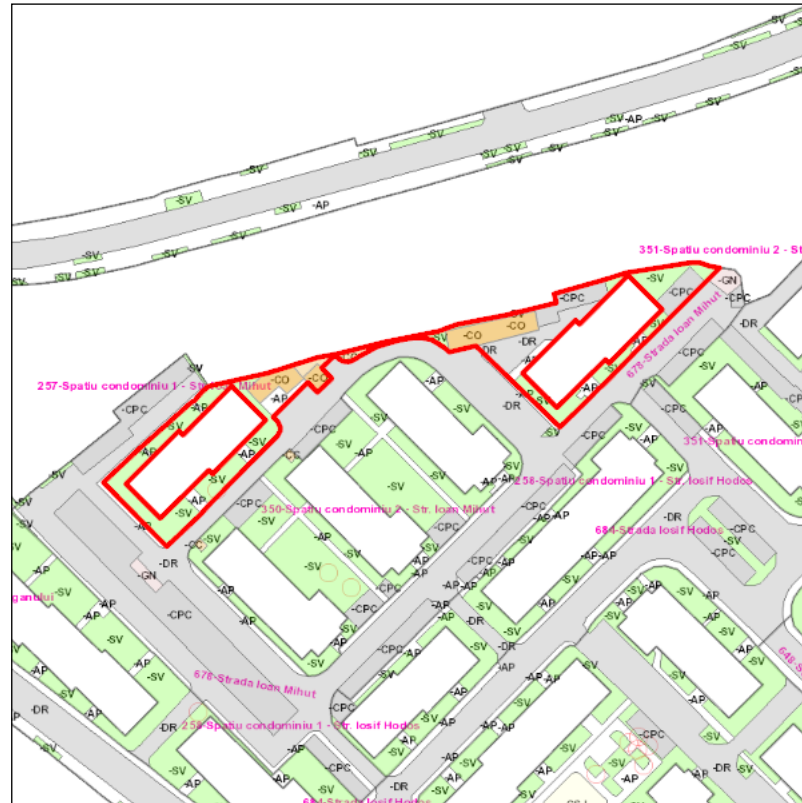

Judetul: Mures
 Localitatea: Targu Mures
 SIRUTA: 114328
 Identificator imobil: 257

Nr. cadastral imobil:
 Nr. carte funciara:
 Suprafata imobil: 1609 mp

Cod zona valorica:
 Cod zona protejata:
 Cod postal:

FISA SPATIULUI VERDE

1. SCHITA AMPLASAMENTULUI TERENULUI SPATIU VERDE:

2. DENUMIRE OBIECTIV: Spatiu condominiu 1 - Str. Ioan Mihut

3. DATE DESPRE TERENUL SPATIU VERDE:

Nr. crt.	Proprietar/ Detinator spatiu verde	Tip proprietate	Mod administrare	Categorie de folosinta	Reglementare urbanistica	Suprafata masurata [mp]		Total teren [mp]	Observatii
						Teren exclusiv	Teren indiviz.		
1	Mun. Targu Mures	L	A	SV		86		86	
2	Mun. Targu Mures	L	A	SV		197		197	
3	Mun. Targu Mures	L	A	SV		73		73	
4	Mun. Targu Mures	L	A	SV		130		130	
5	Mun. Targu Mures	L	A	SV		88		88	
6	Mun. Targu Mures	L	A	SV		47		47	
7	Mun. Targu Mures	L	A	SV		24		24	
8	Mun. Targu Mures	L	A	SV		39		39	
9	Mun. Targu Mures	L	A	SV		121		121	
10	Mun. Targu Mures	L	A	CO		75		75	
11	Mun. Targu Mures	L	A	CO		30		30	
12	Mun. Targu Mures	L	A	CO		135		135	
13	Mun. Targu Mures	L	A	CC		53		53	
14	Mun. Targu Mures	L	A	DR		171		171	
15	Mun. Targu Mures	L	A	CPC		77		77	
16	Mun. Targu Mures	L	A	CPC		100		100	
17	Mun. Targu Mures	L	A	AP		22		22	
18	Mun. Targu Mures	L	A	AP		4		4	
19	Mun. Targu Mures	L	A	AP		17		17	

4. CENTRALIZATOR SUPRAFETE:

Nr. crt.	Categorie de folosinta	Descriere	Suprafata [mp]	Procent [%]
1	AP	Acces pietonal	163	10.14
2	CC	Curti	53	3.27
3	CO	Constructii	239	14.89
4	CPC	Parcare amenajata	177	11.00
5	DR	Drumuri, trotuare, alei acces	171	10.64
6	SV	Spatiu verde	805	50.06
Total teren			1609	100
din care zona verde (SV + AF + ZC + PD)			805	50.06