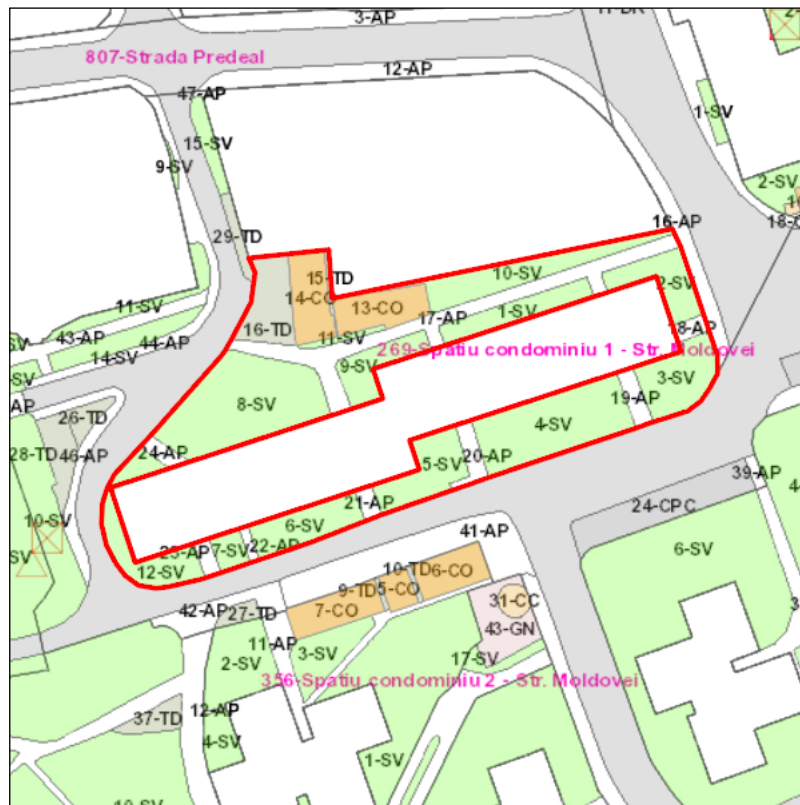

Judetul: Mures  
 Localitatea: Targu Mures  
 SIRUTA: 114328  
 Identificator imobil: 269

Nr. cadastral imobil:  
 Nr. carte funciara:  
 Suprafata imobil: 2006 mp

Cod zona valorica:  
 Cod zona protejata:  
 Cod postal:

### 1. SCHITA AMPLASAMENTULUI TERENULUI SPATIU VERDE: