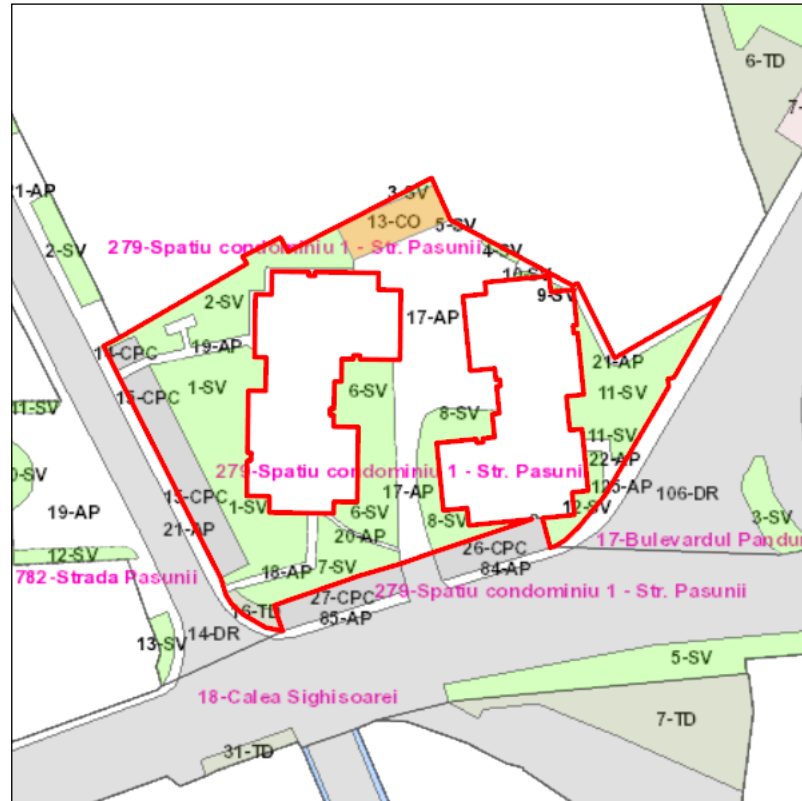

Judetul: Mures
 Localitatea: Targu Mures
 SIRUTA: 114328
 Identificator imobil: 279

Nr. cadastral imobil:
 Nr. carte funciara:
 Suprafata imobil: 2317 mp

Cod zona valorica:
 Cod zona protejata:
 Cod postal:

FISA SPATIULUI VERDE

1. SCHITA AMPLASAMENTULUI TERENULUI SPATIU VERDE:

2. DENUMIRE OBIECTIV: Spatiu condominiu 1 - Str. Pasunii

3. DATE DESPRE TERENUL SPATIU VERDE:

Nr. crt.	Proprietar/ Detinator spatiu verde	Tip proprietate	Mod administrare	Categorie de folosinta	Reglementare urbanistica	Suprafata masurata [mp]		Total teren [mp]	Observatii
						Teren exclusiv	Teren indiviz.		
1	Mun. Targu Mures	L	C	SV		368		368	
2	Mun. Targu Mures	L	C	SV		205		205	
3	Mun. Targu Mures	L	C	SV		8		8	
4	Mun. Targu Mures	L	C	SV		6		6	
5	Mun. Targu Mures	L	C	SV		1		1	
6	Mun. Targu Mures	L	C	SV		214		214	
7	Mun. Targu Mures	L	C	SV		125		125	
8	Mun. Targu Mures	L	C	SV		139		139	
9	Mun. Targu Mures	L	C	SV		2		2	
10	Mun. Targu Mures	L	C	SV		3		3	
11	Mun. Targu Mures	L	C	SV		220		220	
12	Mun. Targu Mures	L	C	SV		51		51	
13	Mun. Targu Mures	L	C	CO		97		97	
14	Mun. Targu Mures	L	C	CPC		18		18	
15	Mun. Targu Mures	L	C	CPC		169		169	
16	Mun. Targu Mures	L	C	TD		22		22	
17	Mun. Targu Mures	L	C	AP		493		493	
18	Mun. Targu Mures	L	C	AP		30		30	
19	Mun. Targu Mures	L	C	AP		63		63	

20	Mun. Targu Mures	L	C	AP		8		8	
21	Mun. Targu Mures	L	C	AP		53		53	
22	Mun. Targu Mures	L	C	AP		21		21	
Total teren								2317	

4. CENTRALIZATOR SUPRAFETE:

Nr. crt.	Categorie de folosinta	Descriere	Suprafata [mp]	Procent [%]
1	AP	Acces pietonal	669	28.86
2	CO	Constructii	97	4.19
3	CPC	Parcare amenajata	187	8.07
4	SV	Spatiu verde	1343	57.95
5	TD	Terenuri degradate	22	0.94
Total teren			2317	100
din care zona verde (SV + AF + ZC + PD)			1343	57.95