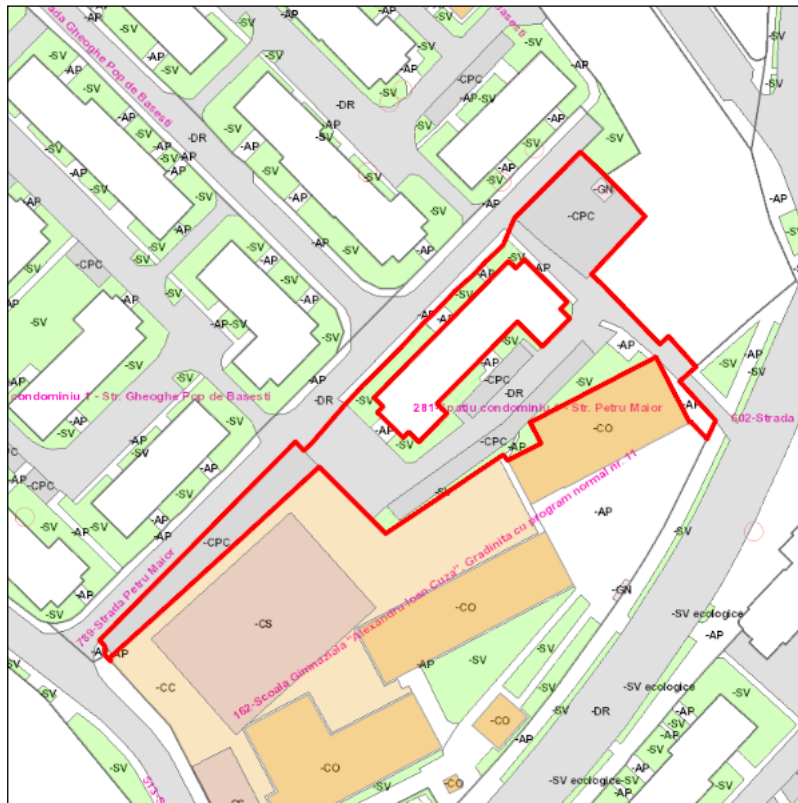

Judetul: Mures  
 Localitatea: Targu Mures  
 SIRUTA: 114328  
 Identificator imobil: 281

Nr. cadastral imobil:  
 Nr. carte funciara:  
 Suprafata imobil: 3642 mp

Cod zona valorica:  
 Cod zona protejata:  
 Cod postal:

### 1. SCHITA AMPLASAMENTULUI TERENULUI SPATIU VERDE: