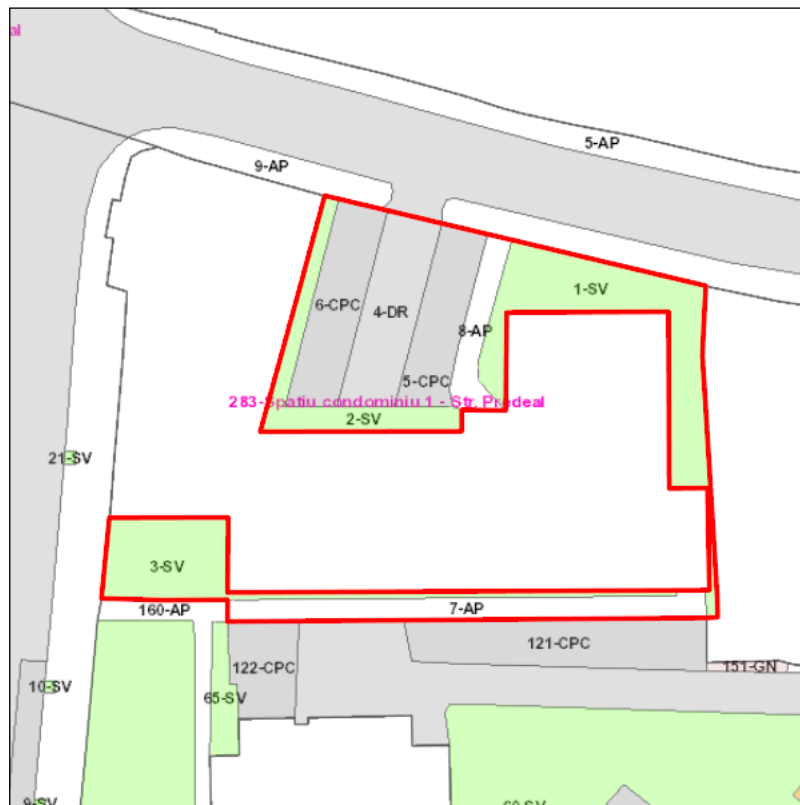

Judetul: Mures  
 Localitatea: Targu Mures  
 SIRUTA: 114328  
 Identificator imobil: 283

Nr. cadastral imobil: 134659; 134660;  
 Nr. carte funciara: 134659; 134660;  
 Suprafata imobil: 724 mp

Cod zona valorica:  
 Cod zona protejata:  
 Cod postal:

## FISA SPATIULUI VERDE

### 1. SCHITA AMPLASAMENTULUI TERENULUI SPATIU VERDE:

### 2. DENUMIRE OBIECTIV: Spatiu condominiu 1 - Str. Predeal