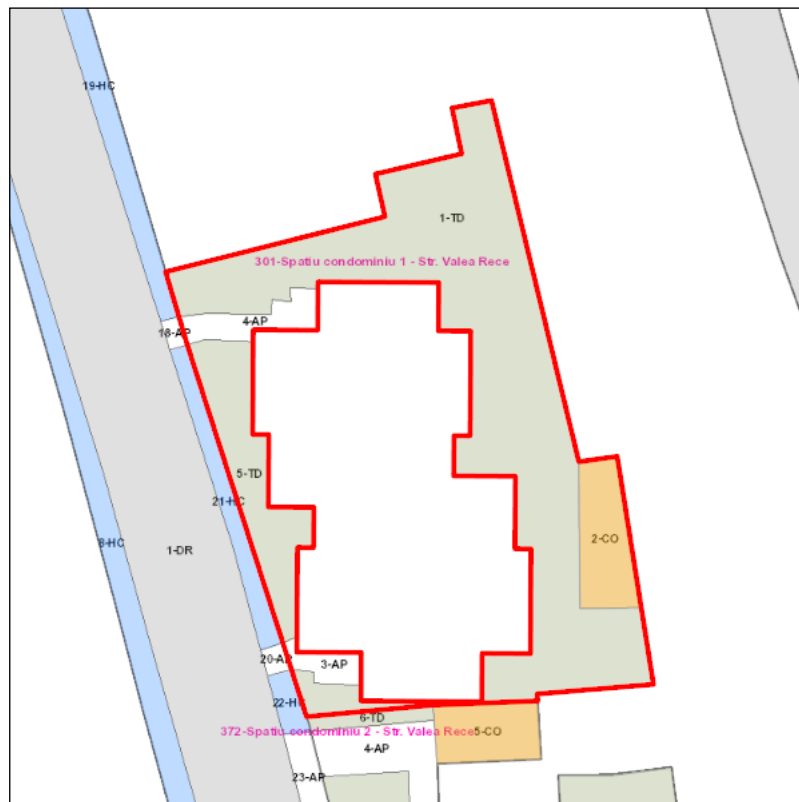

Judetul: Mures
 Localitatea: Targu Mures
 SIRUTA: 114328
 Identificator imobil: 301

Nr. cadastral imobil:
 Nr. carte funciara:
 Suprafata imobil: 383 mp

Cod zona valorica:
 Cod zona protejata:
 Cod postal:

FISA SPATIULUI VERDE

1. SCHITA AMPLASAMENTULUI TERENULUI SPATIU VERDE:

2. DENUMIRE OBIECTIV: Spatiu condominiu 1 - Str. Valea Rece

3. DATE DESPRE TERENUL SPATIU VERDE:

Nr. crt.	Proprietar/ Detinator spatiu verde	Tip proprietate	Mod administrare	Categorie de folosinta	Reglementare urbanistica	Suprafata masurata [mp]		Total teren [mp]	Observatii
						Teren exclusiv	Teren indiviz.		
1	Mun. Targu Mures	L	C	CO		29		29	
2	Mun. Targu Mures	L	C	TD		280		280	
3	Mun. Targu Mures	L	C	TD		51		51	
4	Mun. Targu Mures	L	C	AP		8		8	
5	Mun. Targu Mures	L	C	AP		15		15	
Total teren								383	

4. CENTRALIZATOR SUPRAFETE:

Nr. crt.	Categorie de folosinta	Descriere	Suprafata [mp]	Procent [%]
1	AP	Acces pietonal	23	6.06
2	CO	Constructii	29	7.51
3	TD	Terenuri degradate	331	86.44
Total teren			383	100
din care zona verde (SV + AF + ZC + PD)			0	0