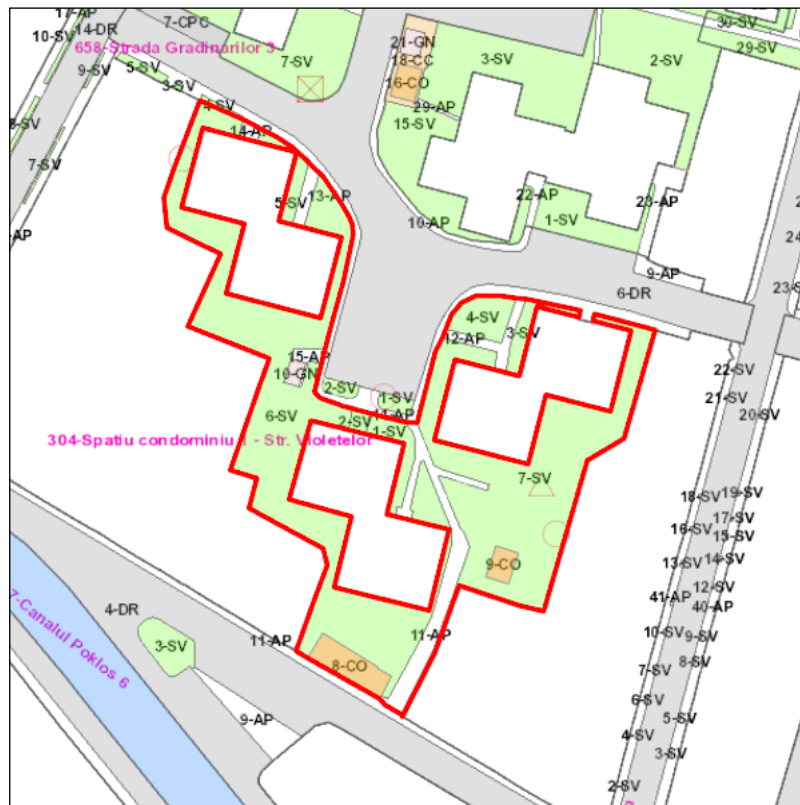

Judetul: Mures  
 Localitatea: Targu Mures  
 SIRUTA: 114328  
 Identificator imobil: 304

Nr. cadastral imobil:  
 Nr. carte funciara:  
 Suprafata imobil: 2776 mp

Cod zona valorica:  
 Cod zona protejata:  
 Cod postal:

## FISA SPATIULUI VERDE

### 1. SCHITA AMPLASAMENTULUI TERENULUI SPATIU VERDE: