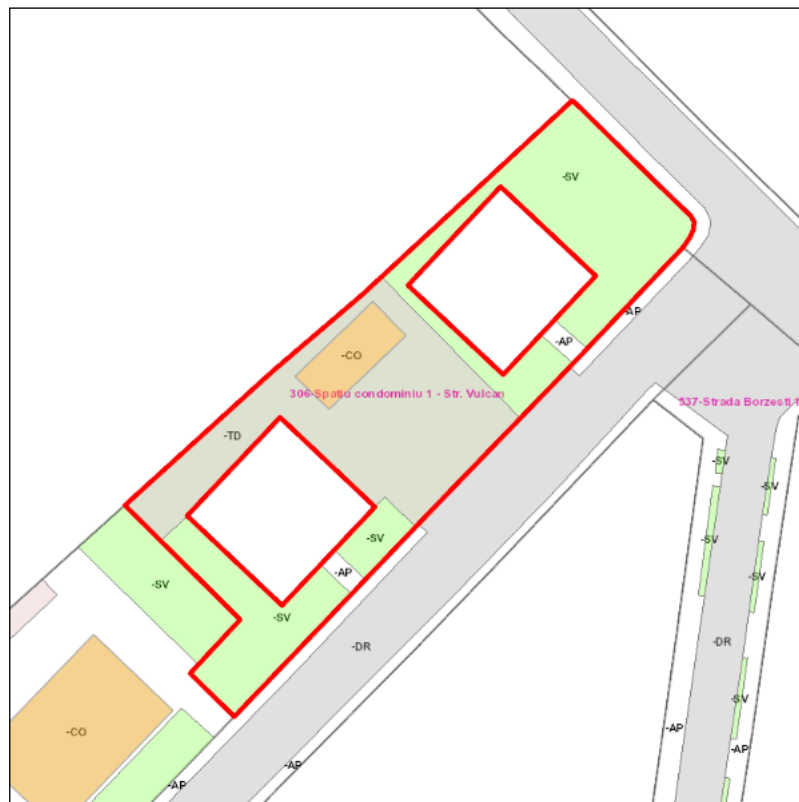

Judetul: Mures
 Localitatea: Targu Mures
 SIRUTA: 114328
 Identificator imobil: 306

Nr. cadastral imobil:
 Nr. carte funciara:
 Suprafata imobil: 1586 mp

Cod zona valorica:
 Cod zona protejata:
 Cod postal:

FISA SPATIULUI VERDE

1. SCHITA AMPLASAMENTULUI TERENULUI SPATIU VERDE:

2. DENUMIRE OBIECTIV: Spatiu condominiu 1 - Str. Vulcan

3. DATE DESPRE TERENUL SPATIU VERDE:

Nr. crt.	Proprietar/ Detinator spatiu verde	Tip proprietate	Mod administrare	Categorie de folosinta	Reglementare urbanistica	Suprafata masurata [mp]		Total teren [mp]	Observatii
						Teren exclusiv	Teren indiviz.		
1	Mun. Targu Mures	L	A	SV		237		237	
2	Mun. Targu Mures	L	A	SV		55		55	
3	Mun. Targu Mures	L	A	SV		539		539	
4	Mun. Targu Mures	L	A	CO		88		88	
5	Mun. Targu Mures	L	A	TD		637		637	
6	Mun. Targu Mures	L	A	AP		15		15	
7	Mun. Targu Mures	L	A	AP		15		15	
Total teren								1586	

4. CENTRALIZATOR SUPRAFETE:

Nr. crt.	Categorie de folosinta	Descriere	Suprafata [mp]	Procent [%]
1	AP	Acces pietonal	30	1.92
2	CO	Constructii	88	5.57
3	SV	Spatiu verde	830	52.34
4	TD	Terenuri degradate	637	40.17
Total teren			1586	100

6. ECHIPAREA EDILITARA A TERENULUI: Fara

7. DATE PRIVIND VEGETATIA EXISTENTA PE TERENUL SPATIU VERDE:

Nr. identif.	Specia	Diametru [cm]	Inaltime [m]	Coronament [m]	Varsta	Viabilitate	Ocrotit
--------------	--------	---------------	--------------	----------------	--------	-------------	---------