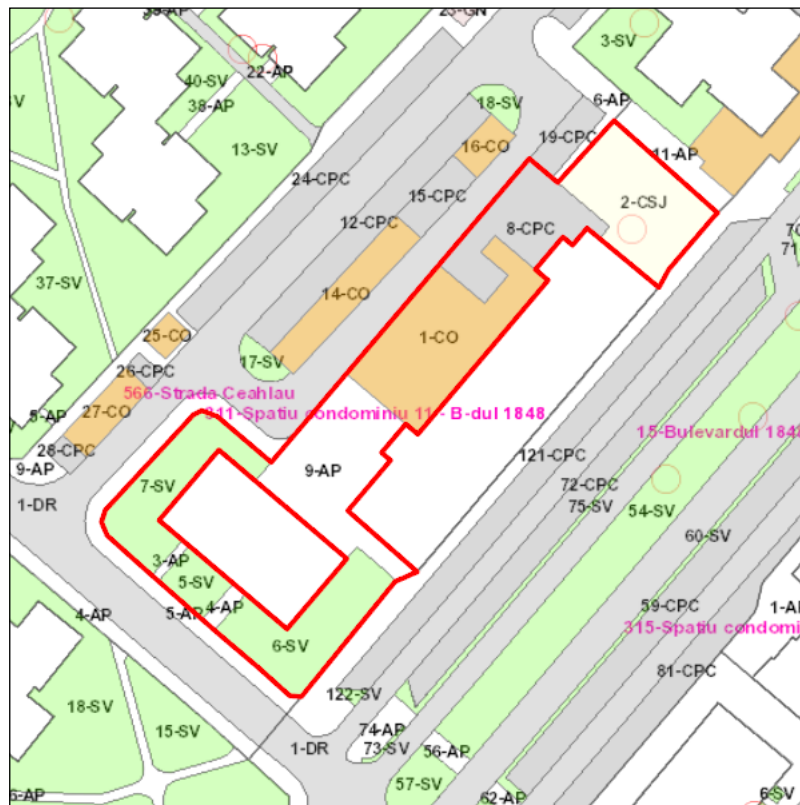

Judetul: Mures
 Localitatea: Targu Mures
 SIRUTA: 114328
 Identificator imobil: 311

Nr. cadastral imobil: 120057, 120072, 121286
 Nr. carte funciara: 120057, 120072, 121286
 Suprafata imobil: 2248 mp

Cod zona valorica:
 Cod zona protejata:
 Cod postal:

FISA SPATIULUI VERDE

1. SCHITA AMPLASAMENTULUI TERENULUI SPATIU VERDE:

2. DENUMIRE OBIECTIV: Spatiu condominiu 11 - B-dul 1848

3. DATE DESPRE TERENUL SPATIU VERDE:

Nr. crt.	Proprietar/ Detinator spatiu verde	Tip proprietate	Mod administrare	Categorie de folosinta	Reglementare urbanistica	Suprafata masurata [mp]		Total teren [mp]	Observatii
						Teren exclusiv	Teren indiviz.		
1	Mun. Targu Mures	L	C	SV		79		79	
2	Mun. Targu Mures	L	C	SV		317		317	
3	Mun. Targu Mures	L	C	SV		282		282	
4	Mun. Targu Mures	L	C	CO		469		469	
5	Mun. Targu Mures	L	C	CPC		280		280	
6	Mun. Targu Mures	L	C	CSJ		366		366	
7	Mun. Targu Mures	L	C	AP		12		12	
8	Mun. Targu Mures	L	C	AP		23		23	
9	Mun. Targu Mures	L	C	AP		421		421	
Total teren								2248	

4. CENTRALIZATOR SUPRAFETE:

Nr. crt.	Categorie de folosinta	Descriere	Suprafata [mp]	Procent [%]
1	AP	Acces pietonal	456	20.26
2	CO	Constructii	469	20.85
3	CPC	Parcare amenajata	280	12.45

4	CSJ	Loc de joaca amenajat	366	16.27
5	SV	Spatiu verde	678	30.16
Total teren			2248	100
din care zona verde (SV + AF + ZC + PD)			678	30.16