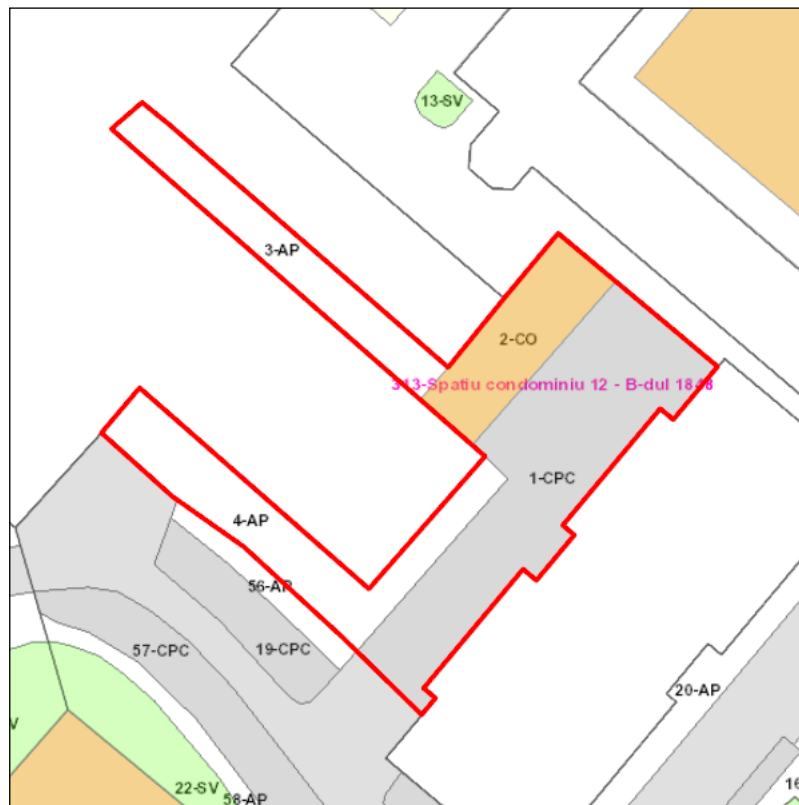

Judetul: Mures
 Localitatea: Targu Mures
 SIRUTA: 114328
 Identificator imobil: 313

Nr. cadastral imobil:
 Nr. carte funciara:
 Suprafata imobil: 837 mp

Cod zona valorica:
 Cod zona protejata:
 Cod postal:

FISA SPATIULUI VERDE

1. SCHITA AMPLASAMENTULUI TERENULUI SPATIU VERDE:

2. DENUMIRE OBIECTIV: Spatiu condominiu 12 - B-dul 1848

3. DATE DESPRE TERENUL SPATIU VERDE:

| Nr. crt. | Proprietar/ Detinator spatiu verde | Tip proprietate | Mod administrare | Categorie de folosinta | Reglementare urbanistica | Suprafata masurata [mp] | | Total teren [mp] | Observatii |
|-------------|---------------------------------------|-----------------|------------------|------------------------|--------------------------|-------------------------|----------------|------------------|------------|
| | | | | | | Teren exclusiv | Teren indiviz. | | |
| 1 | Mun. Targu Mures | L | C | CO | | 128 | | 128 | |
| 2 | Mun. Targu Mures | L | C | CPC | | 371 | | 371 | |
| 3 | Mun. Targu Mures | L | C | AP | | 140 | | 140 | |
| 4 | Mun. Targu Mures | L | C | AP | | 198 | | 198 | |
| Total teren | | | | | | | | 837 | |

4. CENTRALIZATOR SUPRAFETE:

| Nr. crt. | Categorie de folosinta | Descriere | Suprafata [mp] | Procent [%] |
|---|------------------------|-------------------|----------------|-------------|
| 1 | AP | Acces pietonal | 338 | 40.38 |
| 2 | CO | Constructii | 128 | 15.24 |
| 3 | CPC | Parcare amenajata | 371 | 44.38 |
| Total teren | | | 837 | 100 |
| din care zona verde (SV + AF + ZC + PD) | | | 0 | 0 |