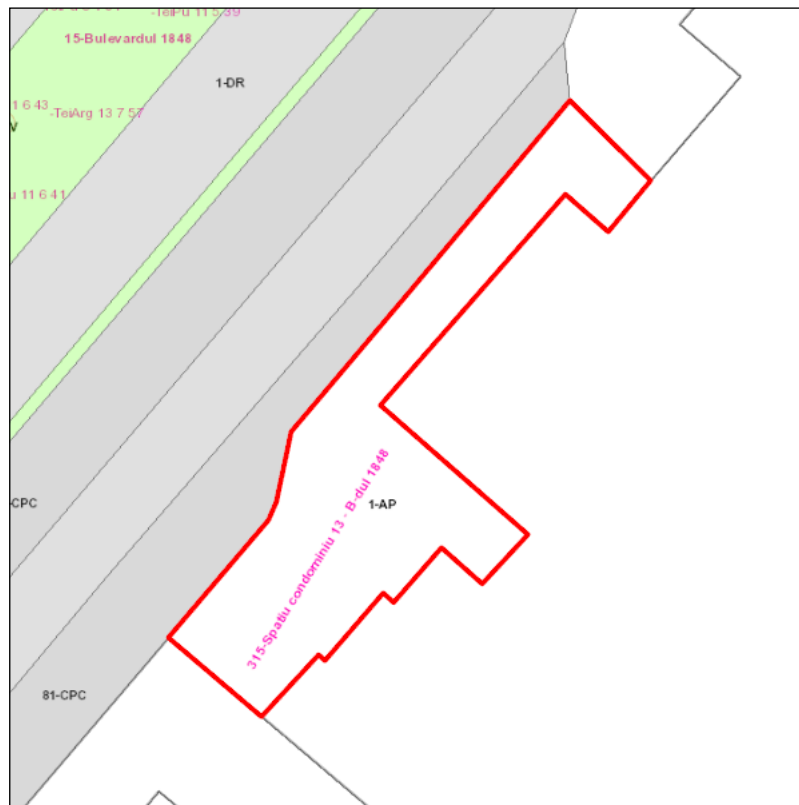

Judetul: Mures
 Localitatea: Targu Mures
 SIRUTA: 114328
 Identificator imobil: 315

Nr. cadastral imobil:
 Nr. carte funciara:
 Suprafata imobil: 241 mp

Cod zona valorica:
 Cod zona protejata:
 Cod postal:

FISA SPATIULUI VERDE

1. SCHITA AMPLASAMENTULUI TERENULUI SPATIU VERDE:

2. DENUMIRE OBIECTIV: Spatiu condominiu 13 - B-dul 1848

3. DATE DESPRE TERENUL SPATIU VERDE:

Nr. crt.	Proprietar/ Detinator spatiu verde	Tip proprietate	Mod administrare	Categorie de folosinta	Reglementare urbanistica	Suprafata masurata [mp]		Total teren [mp]	Observatii
						Teren exclusiv	Teren indiviz.		
1	Mun. Targu Mures	L	C	AP		241		241	
Total teren								241	

4. CENTRALIZATOR SUPRAFETE:

Nr. crt.	Categorie de folosinta	Descriere	Suprafata [mp]	Procent [%]
1	AP	Acces pietonal	241	100.00
Total teren			241	100
din care zona verde (SV + AF + ZC + PD)			0	0

5. DATE PRIVIND CONSTRUCTIILE EXISTENTE PE TERENUL SPATIU VERDE: