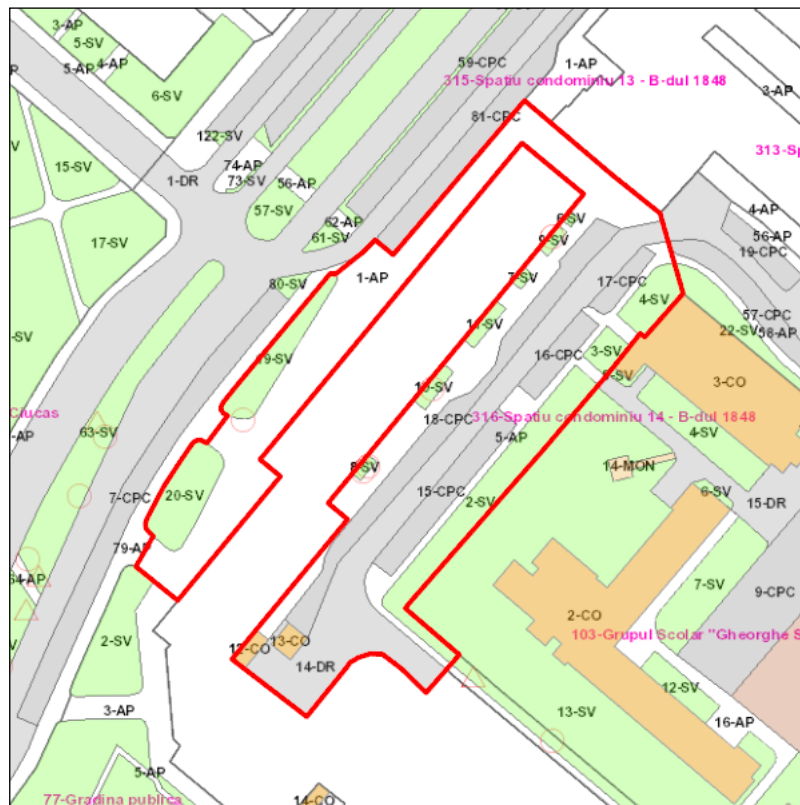

Judetul: Mures
 Localitatea: Targu Mures
 SIRUTA: 114328
 Identificator imobil: 316

Nr. cadastral imobil:
 Nr. carte funciara:
 Suprafata imobil: 4755 mp

Cod zona valorica:
 Cod zona protejata:
 Cod postal:

FISA SPATIULUI VERDE

1. SCHITA AMPLASAMENTULUI TERENULUI SPATIU VERDE:

2. DENUMIRE OBIECTIV: Spatiu condominiu 14 - B-dul 1848

3. DATE DESPRE TERENUL SPATIU VERDE:

Nr. crt.	Proprietar/ Detinator spatiu verde	Tip proprietate	Mod administrare	Categorie de folosinta	Reglementare urbanistica	Suprafata masurata [mp]		Total teren [mp]	Observatii
						Teren exclusiv	Teren indiviz.		
1	Mun. Targu Mures	L	C	SV		393		393	
2	Mun. Targu Mures	L	C	SV		51		51	
3	Mun. Targu Mures	L	C	SV		107		107	
4	Mun. Targu Mures	L	C	SV		5		5	
5	Mun. Targu Mures	L	C	SV		10		10	
6	Mun. Targu Mures	L	C	SV		11		11	
7	Mun. Targu Mures	L	C	SV		15		15	
8	Mun. Targu Mures	L	C	SV		28		28	
9	Mun. Targu Mures	L	C	SV		28		28	
10	Mun. Targu Mures	L	C	SV		160		160	
11	Mun. Targu Mures	L	C	SV		191		191	
12	Mun. Targu Mures	L	C	CO		25		25	
13	Mun. Targu Mures	L	C	CO		28		28	
14	Mun. Targu Mures	L	C	DR		933		933	
15	Mun. Targu Mures	L	C	CPC		201		201	
16	Mun. Targu Mures	L	C	CPC		96		96	
17	Mun. Targu Mures	L	C	CPC		62		62	
18	Mun. Targu Mures	L	C	CPC		412		412	
19	Mun. Targu Mures	L	C	AP		1715		1715	

20	Mun. Targu Mures	L	C	AP		285		285	
Total teren								4755	

4. CENTRALIZATOR SUPRAFETE:

Nr. crt.	Categorie de folosinta	Descriere	Suprafata [mp]	Procent [%]
1	AP	Acces pietonal	1999	42.05
2	CO	Constructii	54	1.13
3	CPC	Parcare amenajata	770	16.20
4	DR	Drumuri, trotuare, alei acces	933	19.61
5	SV	Spatiu verde	999	21.00
Total teren			4755	100
din care zona verde (SV + AF + ZC + PD)			999	21.00