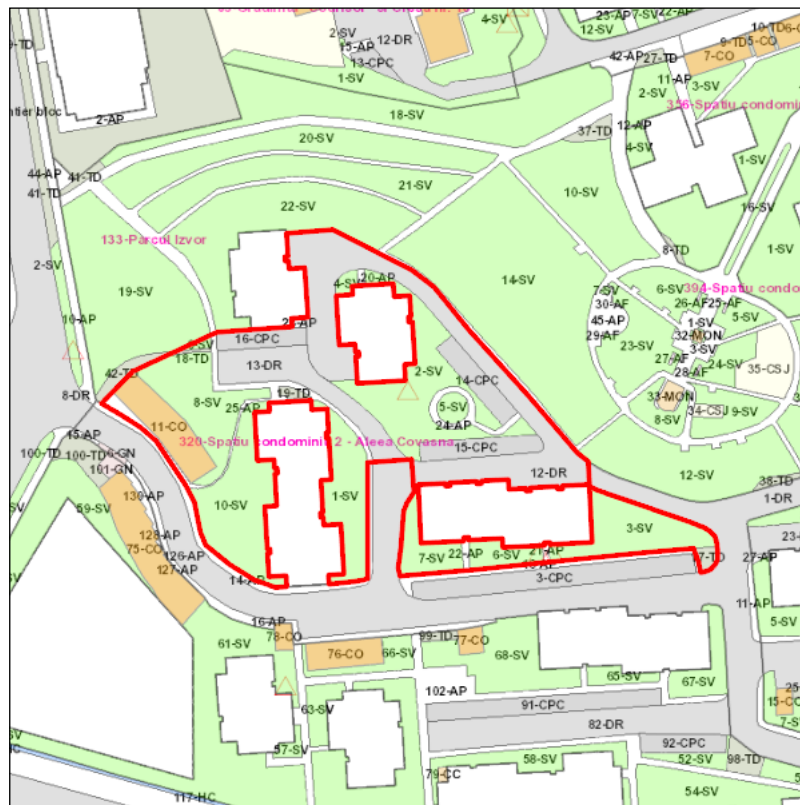

FISA SPATIULUI VERDE

1. SCHITA AMPLASAMENTULUI TERENULUI SPATIU VERDE:

2. DENUMIRE OBIECTIV: Spatiu condominiu 2 - Aleea Covasna

3. DATE DESPRE TERENUL SPATIU VERDE:

Nr. crt.	Proprietar/ Detinator spatiu verde	Tip proprietate	Mod administrare	Categorie de folosinta	Reglementare urbanistica	Suprafata masurata [mp]		Total teren [mp]	Observatii
						Teren exclusiv	Teren indiviz.		
1	Mun. Targu Mures	L	C	SV		301		301	
2	Mun. Targu Mures	L	C	SV		493		493	
3	Mun. Targu Mures	L	C	SV		314		314	
4	Mun. Targu Mures	L	C	SV		22		22	
5	Mun. Targu Mures	L	C	SV		41		41	
6	Mun. Targu Mures	L	C	SV		90		90	
7	Mun. Targu Mures	L	C	SV		144		144	
8	Mun. Targu Mures	L	C	SV		344		344	
9	Mun. Targu Mures	L	C	SV		13		13	
10	Mun. Targu Mures	L	C	SV		443		443	
11	Mun. Targu Mures	L	C	CO		202		202	
12	Mun. Targu Mures	L	C	DR		881		881	
13	Mun. Targu Mures	L	C	DR		292		292	
14	Mun. Targu Mures	L	C	CPC		109		109	
15	Mun. Targu Mures	L	C	CPC		119		119	
16	Mun. Targu Mures	L	C	CPC		85		85	
17	Mun. Targu Mures	L	C	TD		23		23	
18	Mun. Targu Mures	L	C	TD		6		6	
19	Mun. Targu Mures	L	C	TD		14		14	