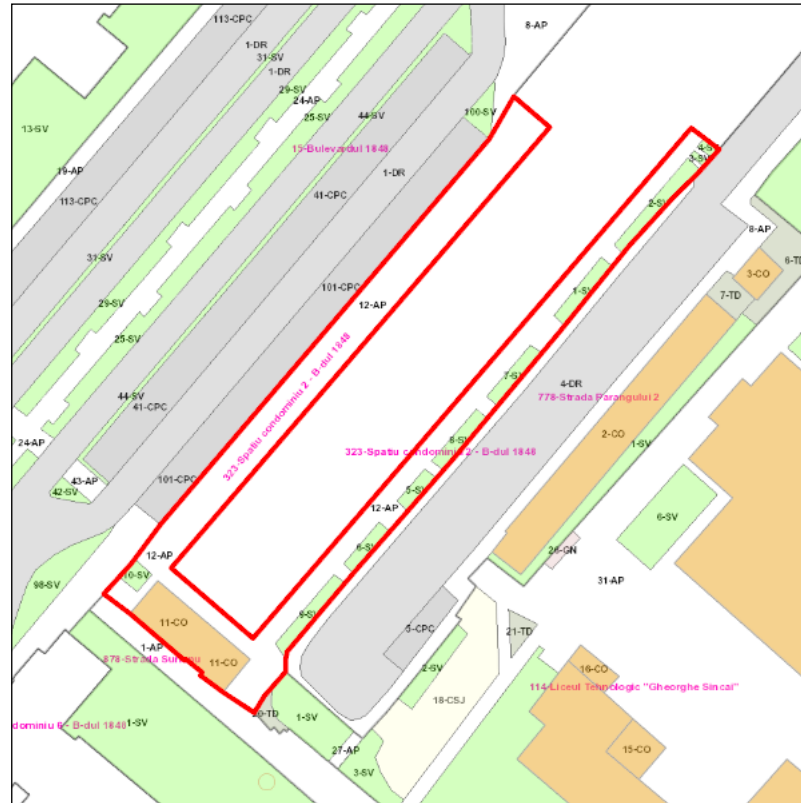

Judetul: Mures
Localitatea: Targu Mures
SIRUTA: 114328
Identificator imobil: 323

Nr. cadastral imobil: 134955
Nr. carte funciara: 134955
Suprafata imobil: 1224 mp

Cod zona valorica:
Cod zona protejata:
Cod postal:

FISA SPATIULUI VERDE

1. SCHITA AMPLASAMENTULUI TERENULUI SPATIU VERDE:

2. DENUMIRE OBIECTIV: Spatiu condominiu 2 - B-dul 1848

3. DATE DESPRE TERENUL SPATIU VERDE:

Nr. crt.	Proprietar/ Detinator spatiu verde	Tip proprietate	Mod administrare	Categorie de folosinta	Reglementare urbanistica	Suprafata masurata [mp]		Total teren [mp]	Observatii
						Teren exclusiv	Teren indiviz.		
1	Mun. Targu Mures	L	C	SV		24		24	
2	Mun. Targu Mures	L	C	SV		36		36	
3	Mun. Targu Mures	L	C	SV		2		2	
4	Mun. Targu Mures	L	C	SV		4		4	
5	Mun. Targu Mures	L	C	SV		14		14	
6	Mun. Targu Mures	L	C	SV		17		17	
7	Mun. Targu Mures	L	C	SV		21		21	
8	Mun. Targu Mures	L	C	SV		22		22	
9	Mun. Targu Mures	L	C	SV		29		29	
10	Mun. Targu Mures	L	C	SV		12		12	
11	Mun. Targu Mures	L	C	CO		115		115	
12	Mun. Targu Mures	L	C	AP		928		928	
Total teren								1224	

4. CENTRALIZATOR SUPRAFETE:

Nr. crt.	Categorie de folosinta	Descriere	Suprafata [mp]	Procent [%]
----------	------------------------	-----------	----------------	-------------

1	AP	Acces pietonal	928	75.84
2	CO	Constructii	115	9.37
3	SV	Spatiu verde	181	14.79
Total teren			1224	100
din care zona verde (SV + AF + ZC + PD)			181	14.79