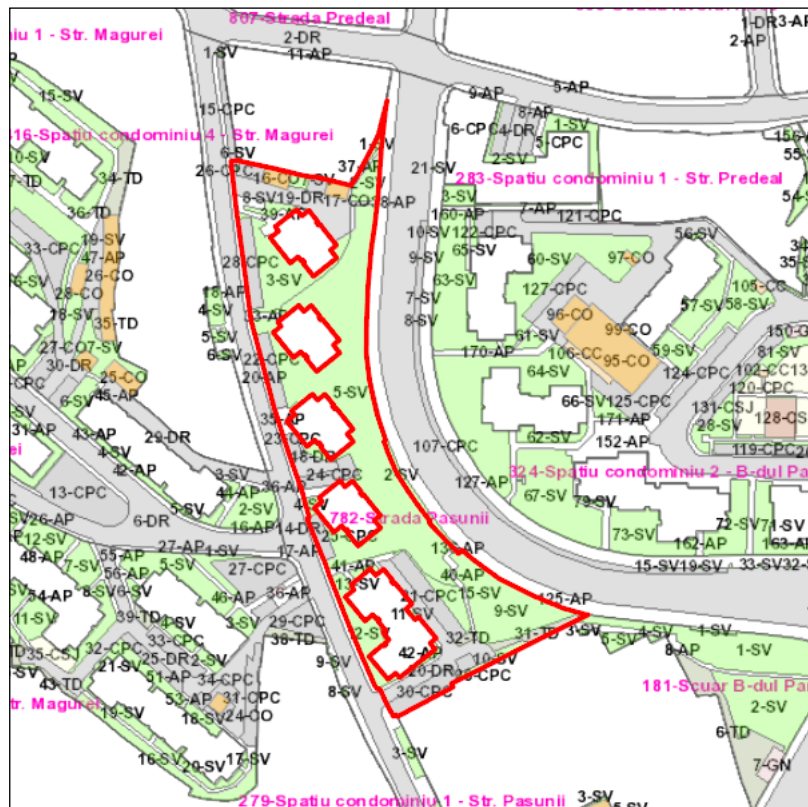

Judetul: Mures
 Localitatea: Targu Mures
 SIRUTA: 114328
 Identificator imobil: 324

Nr. cadastral imobil:
 Nr. carte funciara:
 Suprafata imobil: 6763 mp

Cod zona valorica:
 Cod zona protejata:
 Cod postal:

FISA SPATIULUI VERDE

1. SCHITA AMPLASAMENTULUI TERENULUI SPATIU VERDE:

2. DENUMIRE OBIECTIV: Spatiu condominiu 2 - B-dul Pandurilor

3. DATE DESPRE TERENUL SPATIU VERDE:

Nr. crt.	Proprietar/ Detinator spatiu verde	Tip proprietate	Mod administrare	Categorie de folosinta	Reglementare urbanistica	Suprafata masurata [mp]		Total teren [mp]	Observatii
						Teren exclusiv	Teren indiviz.		
1	Mun. Targu Mures	L	C	SV		35		35	
2	Mun. Targu Mures	L	C	SV		104		104	
3	Mun. Targu Mures	L	C	SV		426		426	
4	Mun. Targu Mures	L	C	SV		27		27	
5	Mun. Targu Mures	L	C	SV		2465		2465	
6	Mun. Targu Mures	L	C	SV		4		4	
7	Mun. Targu Mures	L	C	SV		36		36	
8	Mun. Targu Mures	L	C	SV		47		47	
9	Mun. Targu Mures	L	C	SV		639		639	
10	Mun. Targu Mures	L	C	SV		53		53	
11	Mun. Targu Mures	L	C	SV		9		9	
12	Mun. Targu Mures	L	C	SV		290		290	
13	Mun. Targu Mures	L	C	SV		28		28	
14	Mun. Targu Mures	L	C	SV		128		128	
15	Mun. Targu Mures	L	C	CO		53		53	
16	Mun. Targu Mures	L	C	CO		44		44	
17	Mun. Targu Mures	L	C	DR		89		89	
18	Mun. Targu Mures	L	C	DR		364		364	
19	Mun. Targu Mures	L	C	DR		386		386	

4. CENTRALIZATOR SUPRAFETE:

Nr. crt.	Categorie de folosinta	Descriere	Suprafata [mp]	Procent [%]
1	AP	Acces pietonal	427	6.32
2	CO	Constructii	97	1.44
3	CPC	Parcare amenajata	1008	14.91
4	DR	Drumuri, trotuare, alei acces	839	12.40
5	SV	Spatiu verde	4290	63.43
6	TD	Terenuri degradate	102	1.51
Total teren			6763	100
din care zona verde (SV + AF + ZC + PD)			4290	63.43