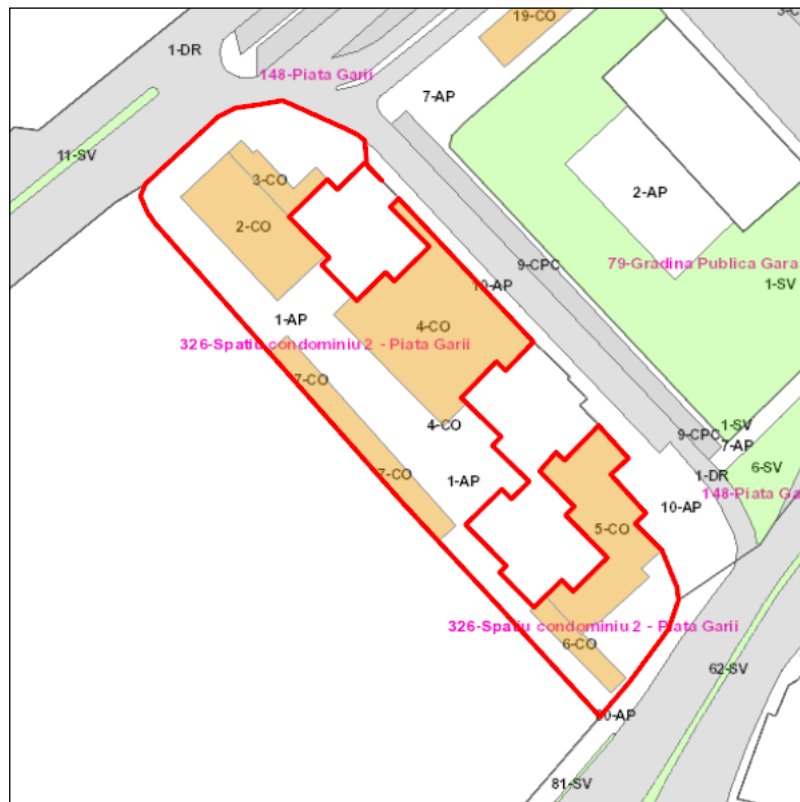

Judetul: Mures
 Localitatea: Targu Mures
 SIRUTA: 114328
 Identificator imobil: 326

Nr. cadastral imobil: 127955
 Nr. carte funciara: 127955
 Suprafata imobil: 3722 mp

Cod zona valorica:
 Cod zona protejata:
 Cod postal:

FISA SPATIULUI VERDE

1. SCHITA AMPLASAMENTULUI TERENULUI SPATIU VERDE:

2. DENUMIRE OBIECTIV: Spatiu condominiu 2 - Piata Garii

3. DATE DESPRE TERENUL SPATIU VERDE:

Nr. crt.	Proprietar/ Detinator spatiu verde	Tip proprietate	Mod administrare	Categorie de folosinta	Reglementare urbanistica	Suprafata masurata [mp]		Total teren [mp]	Observatii
						Teren exclusiv	Teren indiviz.		
1	Mun. Targu Mures	L	C	CO		349		349	
2	Mun. Targu Mures	L	C	CO		90		90	
3	Mun. Targu Mures	L	C	CO		692		692	
4	Mun. Targu Mures	L	C	CO		436		436	
5	Mun. Targu Mures	L	C	CO		89		89	
6	Mun. Targu Mures	L	C	CO		233		233	
7	Mun. Targu Mures	L	C	AP		1834		1834	
Total teren								3722	

4. CENTRALIZATOR SUPRAFETE:

Nr. crt.	Categorie de folosinta	Descriere	Suprafata [mp]	Procent [%]
1	AP	Acces pietonal	1834	49.28
2	CO	Constructii	1888	50.72
Total teren			3722	100
din care zona verde (SV + AF + ZC + PD)			0	0