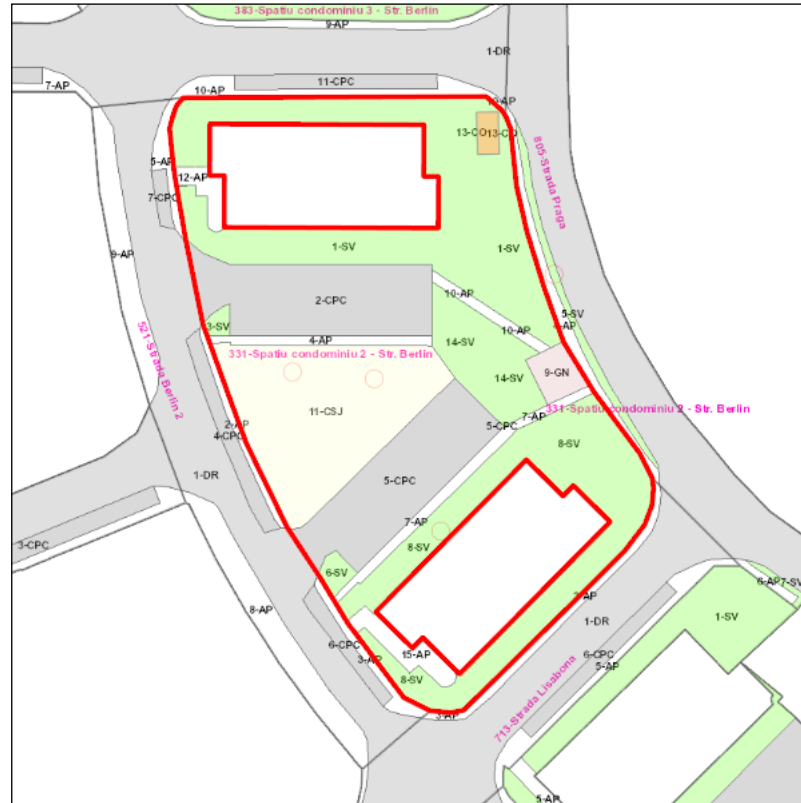

Judetul: Mures
 Localitatea: Targu Mures
 SIRUTA: 114328
 Identificator imobil: 331

Nr. cadastral imobil:
 Nr. carte funciara:
 Suprafata imobil: 2700 mp

Cod zona valorica:
 Cod zona protejata:
 Cod postal:

FISA SPATIULUI VERDE

1. SCHITA AMPLASAMENTULUI TERENULUI SPATIU VERDE:

2. DENUMIRE OBIECTIV: Spatiu condominiu 2 - Str. Berlin

3. DATE DESPRE TERENUL SPATIU VERDE:

Nr. crt.	Proprietar/ Detinator spatiu verde	Tip proprietate	Mod administrare	Categorie de folosinta	Reglementare urbanistica	Suprafata masurata [mp]		Total teren [mp]	Observatii
						Teren exclusiv	Teren indiviz.		
1	Mun. Targu Mures	L	C	SV		11		11	
2	Mun. Targu Mures	L	C	SV		19		19	
3	Mun. Targu Mures	L	C	SV		504		504	
4	Mun. Targu Mures	L	C	SV		158		158	
5	Mun. Targu Mures	L	C	SV		676		676	
6	Mun. Targu Mures	L	C	CO		17		17	
7	Mun. Targu Mures	L	C	CPC		303		303	
8	Mun. Targu Mures	L	C	CPC		284		284	
9	Mun. Targu Mures	L	C	CSJ		483		483	
10	Mun. Targu Mures	L	C	GN		41		41	
11	Mun. Targu Mures	L	C	AP		38		38	
12	Mun. Targu Mures	L	C	AP		61		61	
13	Mun. Targu Mures	L	C	AP		25		25	
14	Mun. Targu Mures	L	C	AP		31		31	
15	Mun. Targu Mures	L	C	AP		49		49	
Total teren								2700	

4. CENTRALIZATOR SUPRAFETE:

Nr. crt.	Categorie de folosinta	Descriere	Suprafata [mp]	Procent [%]
1	AP	Acces pietonal	205	7.59
2	CO	Constructii	17	0.62
3	CPC	Parcare amenajata	587	21.73
4	CSJ	Loc de joaca amenajat	483	17.87
5	GN	Platforme depozitare gunoi menajer	41	1.52
6	SV	Spatiu verde	1368	50.67
Total teren			2700	100
din care zona verde (SV + AF + ZC + PD)			1368	50.67