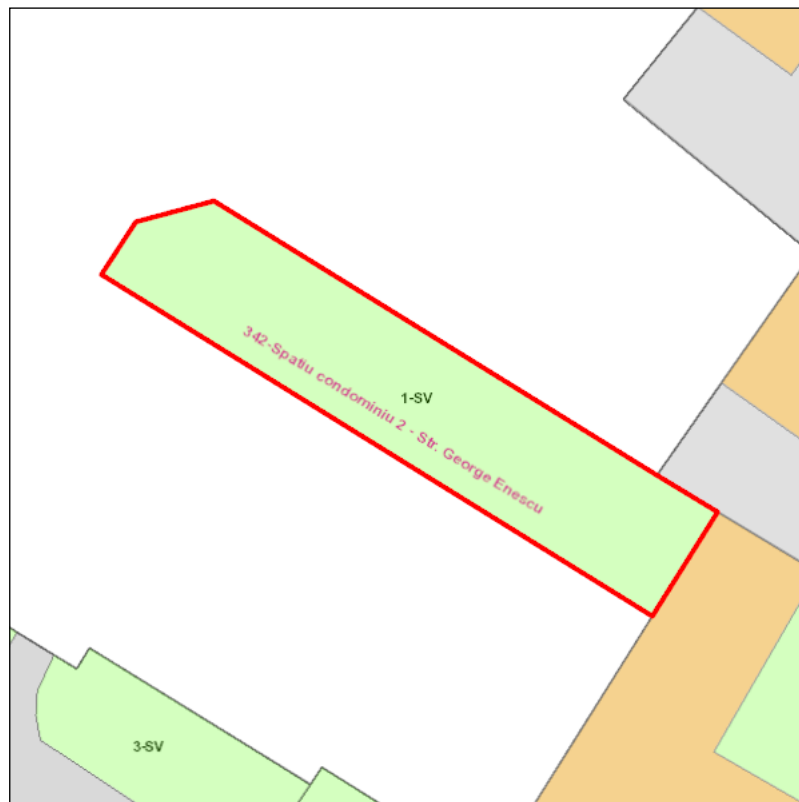

Judetul: Mures  
Localitatea: Targu Mures  
SIRUTA: 114328  
Identificator imobil: 342

Nr. cadastral imobil:  
Nr. carte funciara:  
Suprafata imobil: 193 mp

Cod zona valorica:  
Cod zona protejata:  
Cod postal:

## FISA SPATIULUI VERDE

### 1. SCHITA AMPLASAMENTULUI TERENULUI SPATIU VERDE:

### 2. DENUMIRE OBIECTIV: Spatiu condominiu 2 - Str. George Enescu