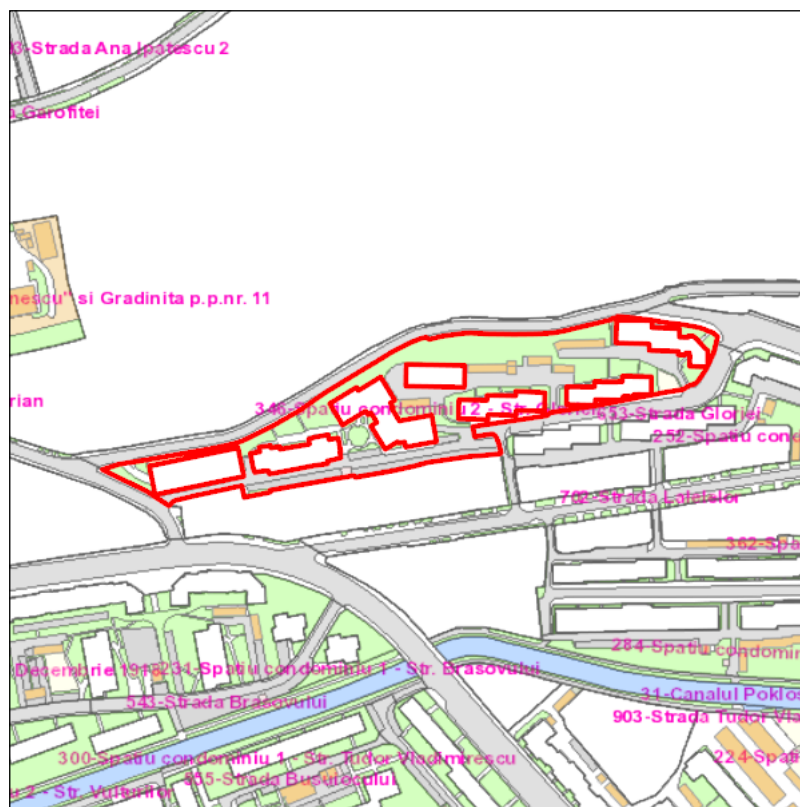

Judetul: Mures
Localitatea: Targu Mures
SIRUTA: 114328
Identificator imobil: 346

Nr. cadastral imobil: 120796, 127920, 127922,
128783
Nr. carte funciara: 120796, 127920, 127922,
128783
Suprafata imobil: 14046 mp

Cod zona valorica:
Cod zona protejata:
Cod postal:

FISA SPATIULUI VERDE

1. SCHITA AMPLASAMENTULUI TERENULUI SPATIU VERDE:

2. DENUMIRE OBIECTIV: Spatiu condominiu 2 - Str. Gloriei

3. DATE DESPRE TERENUL SPATIU VERDE:

Nr. crt.	Proprietar/ Detinator spatiu verde	Tip proprietate	Mod administrare	Categorie de folosinta	Reglementare urbanistica	Suprafata masurata [mp]		Total teren [mp]	Observatii
						Teren exclusiv	Teren indiviz.		
1	Mun. Targu Mures	L	A	SV		3		3	
2	Mun. Targu Mures	L	A	SV		7		7	
3	Mun. Targu Mures	L	A	SV		4		4	
4	Mun. Targu Mures	L	A	SV		10		10	
5	Mun. Targu Mures	L	A	SV		5		5	
6	Mun. Targu Mures	L	A	SV		2		2	
7	Mun. Targu Mures	L	A	SV		4		4	
8	Mun. Targu Mures	L	A	SV		0		0	
9	Mun. Targu Mures	L	A	SV		112		112	
10	Mun. Targu Mures	L	A	SV		193		193	
11	Mun. Targu Mures	L	A	SV		56		56	
12	Mun. Targu Mures	L	A	SV		24		24	
13	Mun. Targu Mures	L	A	SV		53		53	
14	Mun. Targu Mures	L	A	SV		29		29	
15	Mun. Targu Mures	L	A	SV		43		43	
16	Mun. Targu Mures	L	A	SV		38		38	
17	Mun. Targu Mures	L	A	SV		44		44	
18	Mun. Targu Mures	L	A	SV		22		22