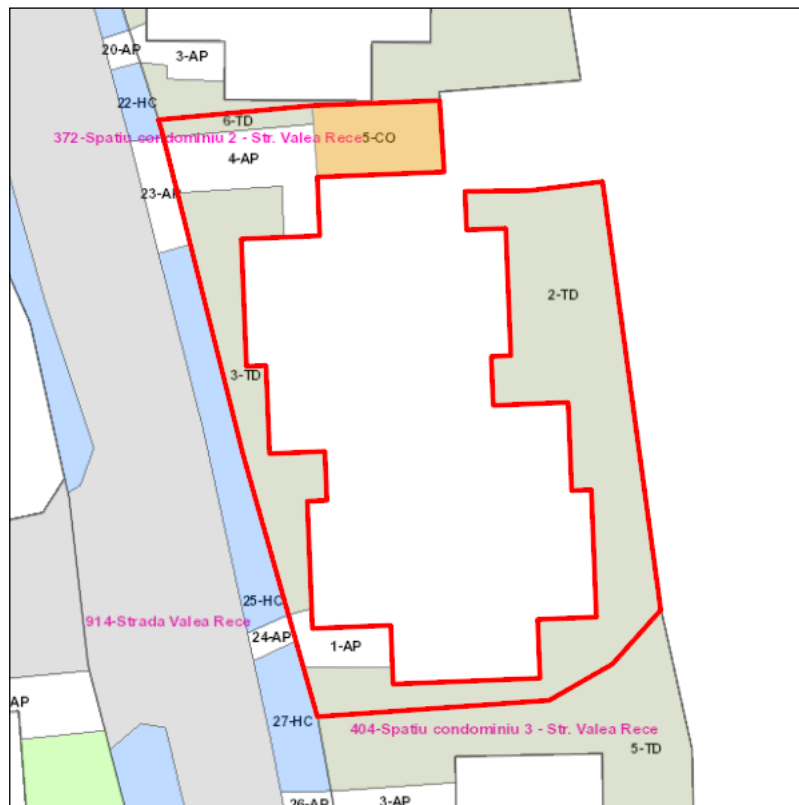

Judetul: Mures
 Localitatea: Targu Mures
 SIRUTA: 114328
 Identificator imobil: 372

Nr. cadastral imobil:
 Nr. carte funciara:
 Suprafata imobil: 261 mp

Cod zona valorica:
 Cod zona protejata:
 Cod postal:

FISA SPATIULUI VERDE

1. SCHITA AMPLASAMENTULUI TERENULUI SPATIU VERDE:

2. DENUMIRE OBIECTIV: Spatiu condominiu 2 - Str. Valea Rece

3. DATE DESPRE TERENUL SPATIU VERDE:

Nr. crt.	Proprietar/ Detinator spatiu verde	Tip proprietate	Mod administrare	Categorie de folosinta	Reglementare urbanistica	Suprafata masurata [mp]		Total teren [mp]	Observatii
						Teren exclusiv	Teren indiviz.		
1	Mun. Targu Mures	L	C	CO		24		24	
2	Mun. Targu Mures	L	C	TD		138		138	
3	Mun. Targu Mures	L	C	TD		54		54	
4	Mun. Targu Mures	L	C	TD		8		8	
5	Mun. Targu Mures	L	C	AP		11		11	
6	Mun. Targu Mures	L	C	AP		27		27	
Total teren								261	

4. CENTRALIZATOR SUPRAFETE:

Nr. crt.	Categorie de folosinta	Descriere	Suprafata [mp]	Procent [%]
1	AP	Acces pietonal	38	14.43
2	CO	Constructii	24	9.09
3	TD	Terenuri degradate	199	76.48
Total teren			261	100
din care zona verde (SV + AF + ZC + PD)			0	0