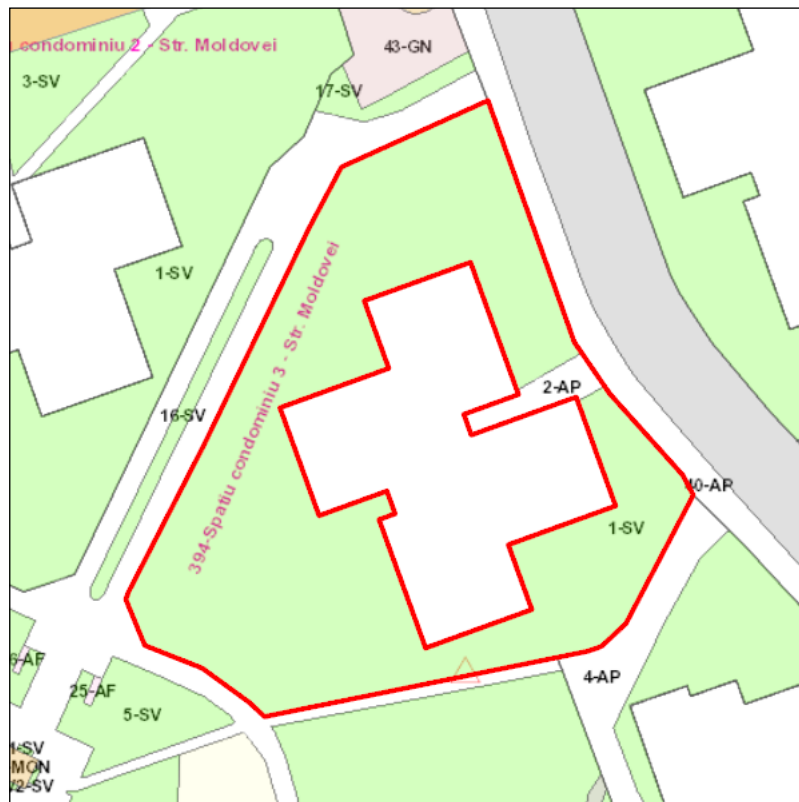

Judetul: Mures
Localitatea: Targu Mures
SIRUTA: 114328
Identificator imobil: 394

Nr. cadastral imobil:
Nr. carte funciara:
Suprafata imobil: 992 mp

Cod zona valorica:
Cod zona protejata:
Cod postal:

FISA SPATIULUI VERDE

1. SCHITA AMPLASAMENTULUI TERENULUI SPATIU VERDE:

2. DENUMIRE OBIECTIV: Spatiu condominiu 3 - Str. Moldovei

3. DATE DESPRE TERENUL SPATIU VERDE:

Nr. crt.	Proprietar/ Detinator spatiu verde	Tip proprietate	Mod administrare	Categorie de folosinta	Reglementare urbanistica	Suprafata masurata [mp]		Total teren [mp]	Observatii
						Teren exclusiv	Teren indiviz.		
1	Mun. Targu Mures	L	C	SV		964		964	
2	Mun. Targu Mures	L	C	AP		28		28	
Total teren								992	

4. CENTRALIZATOR SUPRAFETE:

Nr. crt.	Categorie de folosinta	Descriere	Suprafata [mp]	Procent [%]
1	AP	Acces pietonal	28	2.81
2	SV	Spatiu verde	964	97.19
Total teren			992	100
din care zona verde (SV + AF + ZC + PD)			964	97.19