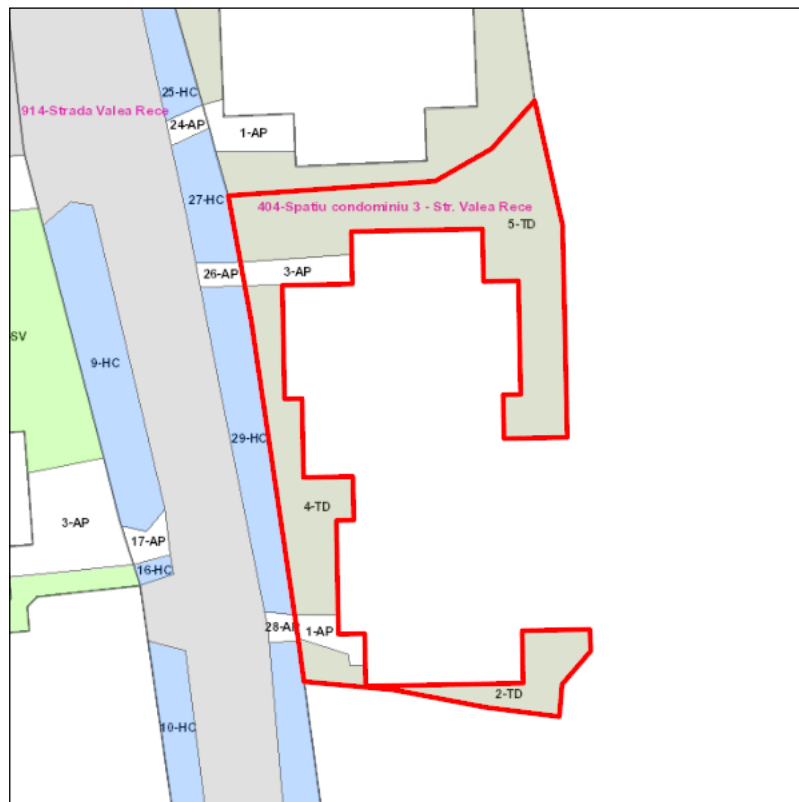

Judetul: Mures
 Localitatea: Targu Mures
 SIRUTA: 114328
 Identificator imobil: 404

Nr. cadastral imobil:
 Nr. carte funciara:
 Suprafata imobil: 201 mp

Cod zona valorica:
 Cod zona protejata:
 Cod postal:

FISA SPATIULUI VERDE

1. SCHITA AMPLASAMENTULUI TERENULUI SPATIU VERDE:

2. DENUMIRE OBIECTIV: Spatiu condominiu 3 - Str. Valea Rece

3. DATE DESPRE TERENUL SPATIU VERDE:

Nr. crt.	Proprietar/ Detinator spatiu verde	Tip proprietate	Mod administrare	Categorie de folosinta	Reglementare urbanistica	Suprafata masurata [mp]		Total teren [mp]	Observatii
						Teren exclusiv	Teren indiviz.		
1	Mun. Targu Mures	L	C	TD		29		29	
2	Mun. Targu Mures	L	C	TD		46		46	
3	Mun. Targu Mures	L	C	TD		111		111	
4	Mun. Targu Mures	L	C	AP		6		6	
5	Mun. Targu Mures	L	C	AP		9		9	
Total teren								201	

4. CENTRALIZATOR SUPRAFETE:

Nr. crt.	Categorie de folosinta	Descriere	Suprafata [mp]	Procent [%]
1	AP	Acces pietonal	16	7.88
2	TD	Terenuri degradate	185	92.12
Total teren			201	100
din care zona verde (SV + AF + ZC + PD)			0	0