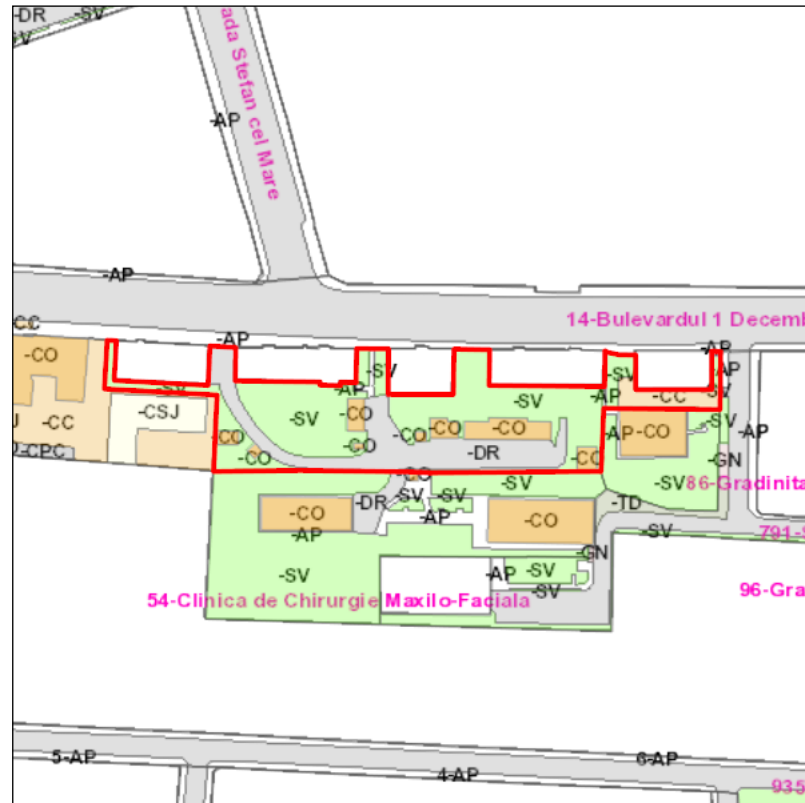

Judetul: Mures  
 Localitatea: Targu Mures  
 SIRUTA: 114328  
 Identificator imobil: 407

Nr. cadastral imobil:  
 Nr. carte funciara:  
 Suprafata imobil: 3681 mp

Cod zona valorica:  
 Cod zona protejata:  
 Cod postal:

### 1. SCHITA AMPLASAMENTULUI TERENULUI SPATIU VERDE:

### 2. DENUMIRE OBIECTIV: Spatiu condominiu 4 - B-dul 1 Decembrie 1918