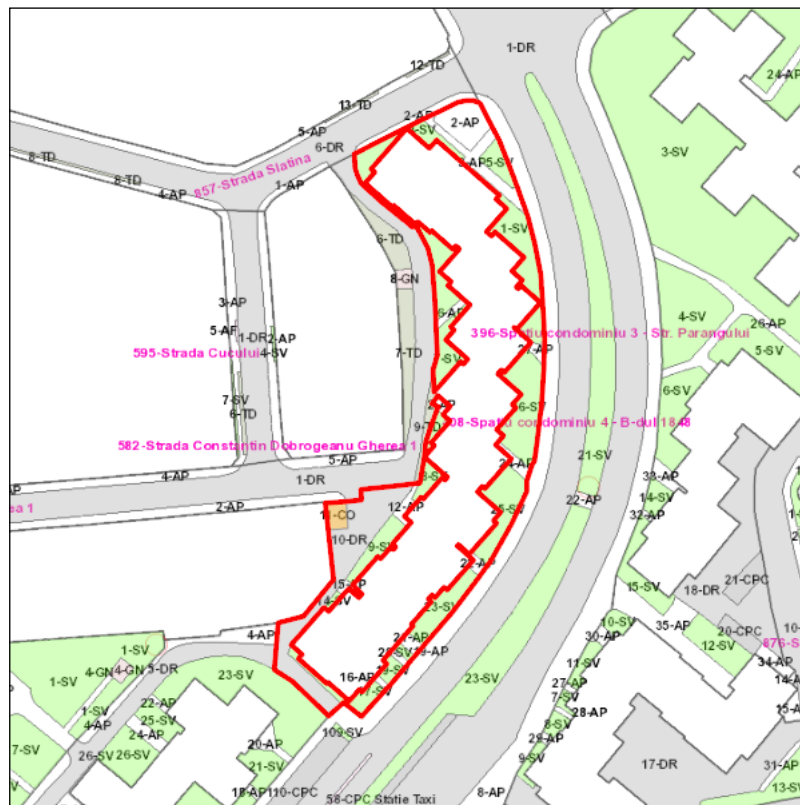

Judetul: Mures
 Localitatea: Targu Mures
 SIRUTA: 114328
 Identificator imobil: 408

Nr. cadastral imobil:
 Nr. carte funciara:
 Suprafata imobil: 1667 mp

Cod zona valorica:
 Cod zona protejata:
 Cod postal:

FISA SPATIULUI VERDE

1. SCHITA AMPLASAMENTULUI TERENULUI SPATIU VERDE:

2. DENUMIRE OBIECTIV: Spatiu condominiu 4 - B-dul 1848

3. DATE DESPRE TERENUL SPATIU VERDE:

Nr. crt.	Proprietar/ Detinator spatiu verde	Tip proprietate	Mod administrare	Categorie de folosinta	Reglementare urbanistica	Suprafata masurata [mp]		Total teren [mp]	Observatii
						Teren exclusiv	Teren indiviz.		
1	Mun. Targu Mures	L	C	SV		156		156	
2	Mun. Targu Mures	L	C	SV		175		175	
3	Mun. Targu Mures	L	C	SV		41		41	
4	Mun. Targu Mures	L	C	SV		63		63	
5	Mun. Targu Mures	L	C	SV		54		54	
6	Mun. Targu Mures	L	C	SV		63		63	
7	Mun. Targu Mures	L	C	SV		8		8	
8	Mun. Targu Mures	L	C	SV		56		56	
9	Mun. Targu Mures	L	C	SV		22		22	
10	Mun. Targu Mures	L	C	SV		9		9	
11	Mun. Targu Mures	L	C	SV		93		93	
12	Mun. Targu Mures	L	C	SV		119		119	
13	Mun. Targu Mures	L	C	SV		170		170	
14	Mun. Targu Mures	L	C	CO		28		28	
15	Mun. Targu Mures	L	C	DR		313		313	
16	Mun. Targu Mures	L	C	AP		83		83	
17	Mun. Targu Mures	L	C	AP		13		13	
18	Mun. Targu Mures	L	C	AP		20		20	
19	Mun. Targu Mures	L	C	AP		9		9	

4. CENTRALIZATOR SUPRAFETE:

Nr. crt.	Categorie de folosinta	Descriere	Suprafata [mp]	Procent [%]
1	AP	Acces pietonal	297	17.83
2	CO	Constructii	28	1.66
3	DR	Drumuri, trotuare, alei acces	313	18.79
4	SV	Spatiu verde	1029	61.72
Total teren			1667	100
din care zona verde (SV + AF + ZC + PD)			1029	61.72