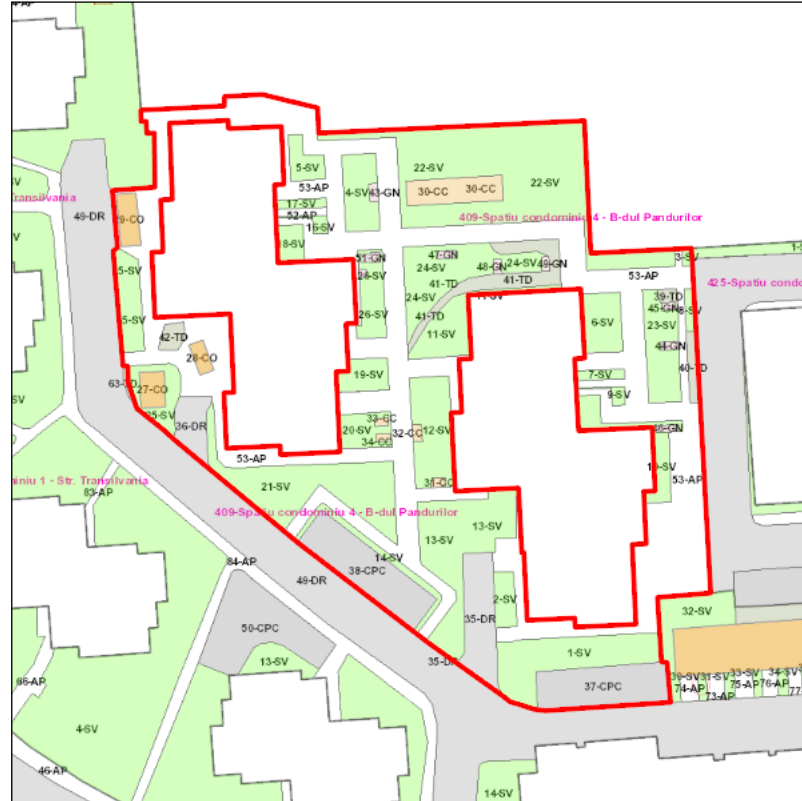

Judetul: Mures
 Localitatea: Targu Mures
 SIRUTA: 114328
 Identificator imobil: 409

Nr. cadastral imobil: 124549; 127110; 124548; Cod zona valorica:
 Nr. carte funciara: 124549; 127110; 124548; Cod zona protejata:
 Suprafata imobil: 3143 mp Cod postal:

FISA SPATIULUI VERDE

1. SCHITA AMPLASAMENTULUI TERENULUI SPATIU VERDE:

2. DENUMIRE OBIECTIV: Spatiu condominiu 4 - B-dul Pandurilor

3. DATE DESPRE TERENUL SPATIU VERDE:

Nr. crt.	Proprietar/ Detinator spatiu verde	Tip proprietate	Mod administrare	Categorie de folosinta	Reglementare urbanistica	Suprafata masurata [mp]		Total teren [mp]	Observatii
						Teren exclusiv	Teren indiviz.		
1	Mun. Targu Mures	L	C	SV		112		112	
2	Mun. Targu Mures	L	C	SV		21		21	
3	Mun. Targu Mures	L	C	SV		3		3	
4	Mun. Targu Mures	L	C	SV		44		44	
5	Mun. Targu Mures	L	C	SV		21		20	
6	Mun. Targu Mures	L	C	SV		41		41	
7	Mun. Targu Mures	L	C	SV		8		8	
8	Mun. Targu Mures	L	C	SV		8		8	
9	Mun. Targu Mures	L	C	SV		5		5	
10	Mun. Targu Mures	L	C	SV		45		45	
11	Mun. Targu Mures	L	C	SV		54		54	
12	Mun. Targu Mures	L	C	SV		73		73	
13	Mun. Targu Mures	L	C	SV		139		139	
14	Mun. Targu Mures	L	C	SV		24		24	
15	Mun. Targu Mures	L	C	SV		42		42	
16	Mun. Targu Mures	L	C	SV		6		6	
17	Mun. Targu Mures	L	C	SV		8		8	
18	Mun. Targu Mures	L	C	SV		18		18	
19	Mun. Targu Mures	L	C	SV		27		27	