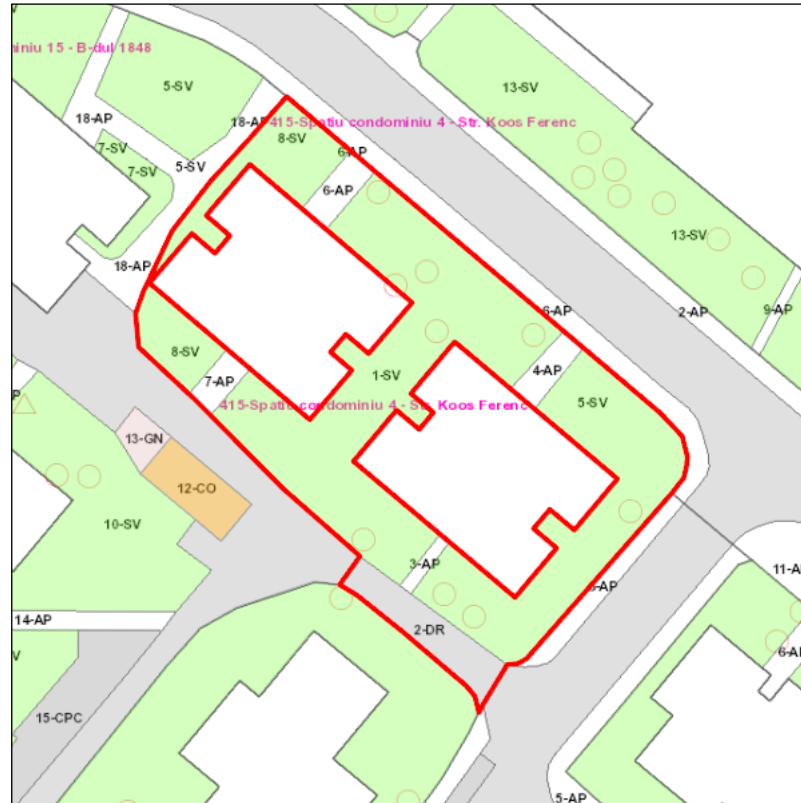

Judetul: Mures  
 Localitatea: Targu Mures  
 SIRUTA: 114328  
 Identificator imobil: 415

Nr. cadastral imobil:  
 Nr. carte funciara:  
 Suprafata imobil: 1177 mp

Cod zona valorica:  
 Cod zona protejata:  
 Cod postal:

## FISA SPATIULUI VERDE

### 1. SCHITA AMPLASAMENTULUI TERENULUI SPATIU VERDE:

### 2. DENUMIRE OBIECTIV: Spatiu condominiu 4 - Str. Koos Ferenc