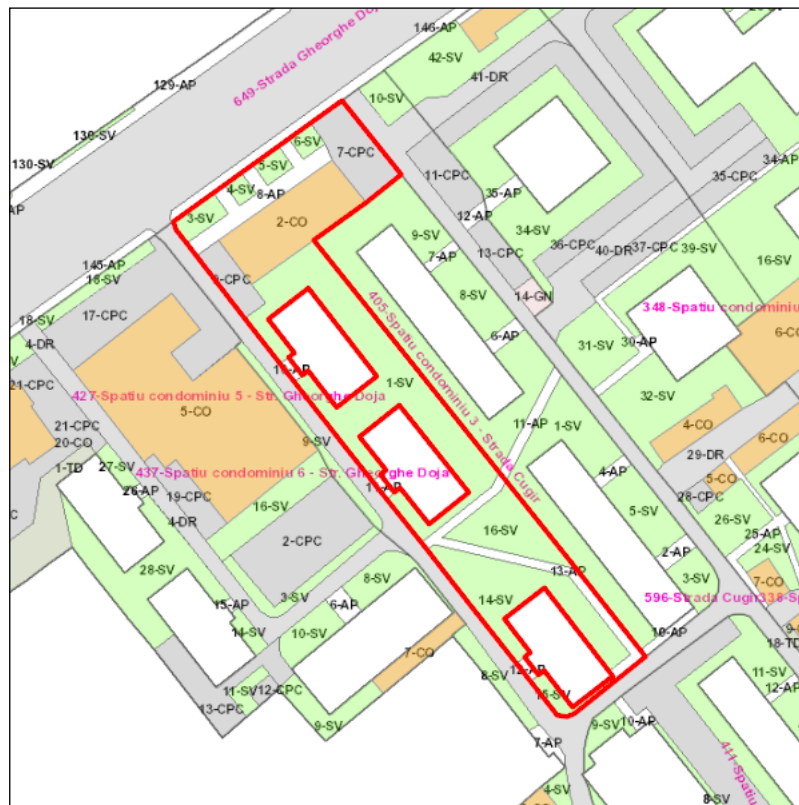

Judetul: Mures  
 Localitatea: Targu Mures  
 SIRUTA: 114328  
 Identificator imobil: 427

Nr. cadastral imobil:  
 Nr. carte funciara:  
 Suprafata imobil: 2859 mp

Cod zona valorica:  
 Cod zona protejata:  
 Cod postal:

## FISA SPATIULUI VERDE

### 1. SCHITA AMPLASAMENTULUI TERENULUI SPATIU VERDE:

### 2. DENUMIRE OBIECTIV: Spatiu condominiu 5 - Str. Gheorghe Doja