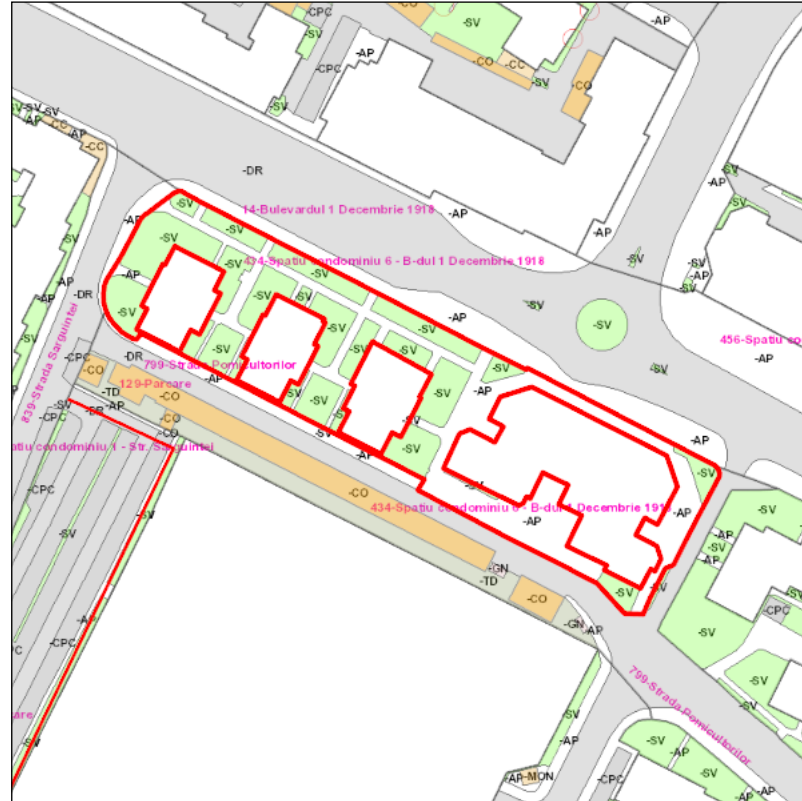

Judetul: Mures  
 Localitatea: Targu Mures  
 SIRUTA: 114328  
 Identificator imobil: 434

Nr. cadastral imobil:  
 Nr. carte funciara:  
 Suprafata imobil: 3567 mp

Cod zona valorica:  
 Cod zona protejata:  
 Cod postal:

### 1. SCHITA AMPLASAMENTULUI TERENULUI SPATIU VERDE:

### 2. DENUMIRE OBIECTIV: Spatiu condominiu 6 - B-dul 1 Decembrie 1918