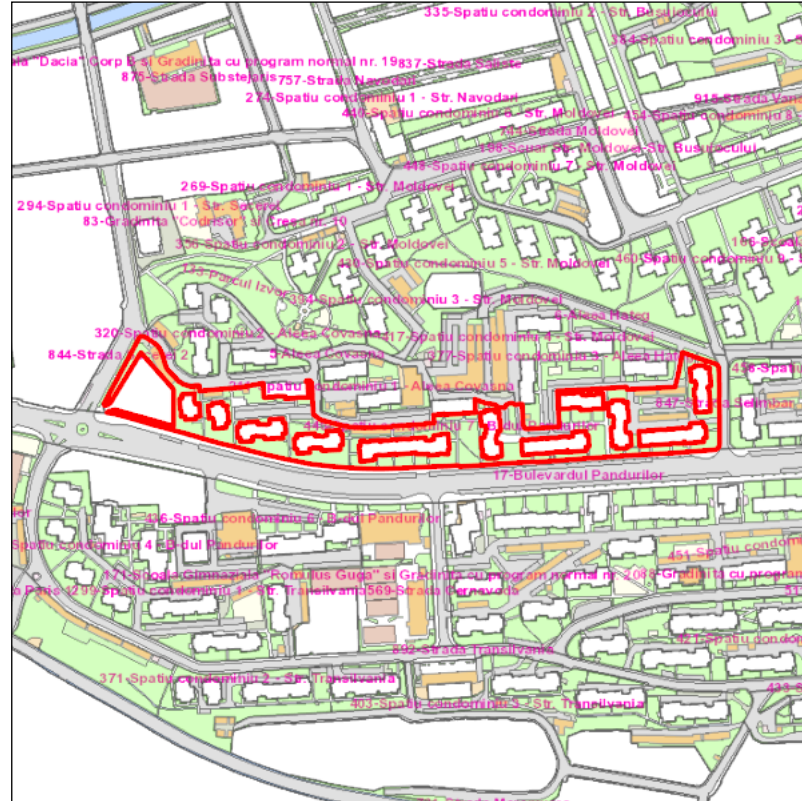

Judetul: Mures
Localitatea: Targu Mures
SIRUTA: 114328
Identificator imobil: 445

Nr. cadastral imobil:
Nr. carte funciara:
Suprafata imobil: 18442 mp

Cod zona valorica:
Cod zona protejata:
Cod postal:

FISA SPATIULUI VERDE

1. SCHITA AMPLASAMENTULUI TERENULUI SPATIU VERDE:

2. DENUMIRE OBIECTIV: Spatiu condominiu 7 - B-dul Pandurilor

3. DATE DESPRE TERENUL SPATIU VERDE:

Nr. crt.	Proprietar/ Detinator spatiu verde	Tip proprietate	Mod administrare	Categorie de folosinta	Reglementare urbanistica	Suprafata masurata [mp]		Total teren [mp]	Observatii
						Teren exclusiv	Teren indiviz.		
1	Mun. Targu Mures	L	C	SV		99		99	
2	Mun. Targu Mures	L	C	SV		71		71	
3	Mun. Targu Mures	L	C	SV		138		138	
4	Mun. Targu Mures	L	C	SV		312		312	
5	Mun. Targu Mures	L	C	SV		96		96	
6	Mun. Targu Mures	L	C	SV		208		208	
7	Mun. Targu Mures	L	C	SV		59		59	
8	Mun. Targu Mures	L	C	SV		5		5	
9	Mun. Targu Mures	L	C	SV		61		61	
10	Mun. Targu Mures	L	C	SV		192		192	
11	Mun. Targu Mures	L	C	SV		72		72	
12	Mun. Targu Mures	L	C	SV		71		71	
13	Mun. Targu Mures	L	C	SV		66		66	
14	Mun. Targu Mures	L	C	SV		97		97	
15	Mun. Targu Mures	L	C	SV		128		128	
16	Mun. Targu Mures	L	C	SV		310		310	
17	Mun. Targu Mures	L	C	SV		45		45	
18	Mun. Targu Mures	L	C	SV		54		54	
19	Mun. Targu Mures	L	C	SV		109		109